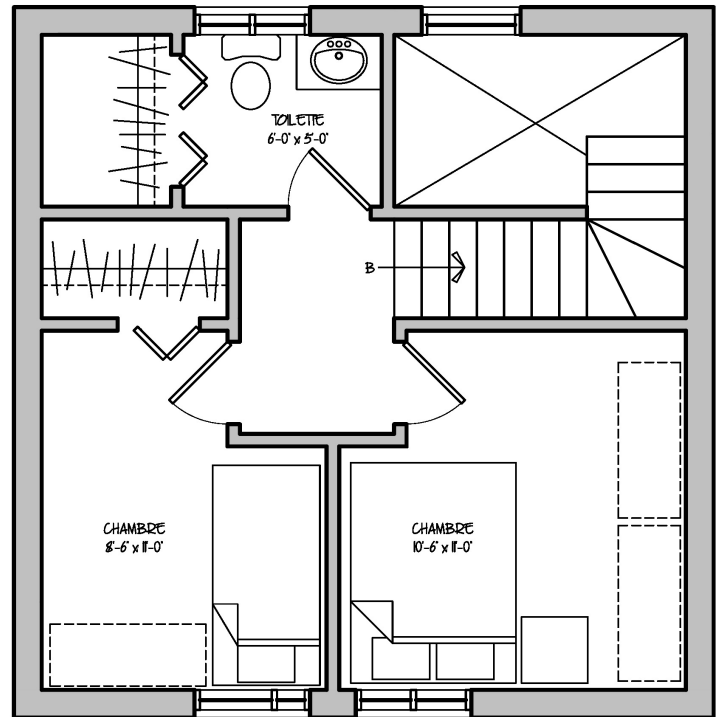

DIMENSIONS : 56'-0" x 34'-0"

1 CHAMBRE + 2 CHAMBRES

DE 500 000\$ @ 750 000\$

1 NIVEAU (RDC)

SEULE + PETITE FAMILLE

2 TOILETTES ADAPTÉE

LA MODERNE ADAPTÉE

COLLECTION ADAPTÉE

2 NIVEAUX (S-S & RDC)

PETITE FAMILLE

1 SDB

LA CONVIVALE

COLLECTION MINIMALISTE

DAVID THERRIAULT
ARCHITECTURE

CARACTÉRISTIQUES

-  AIRE HABITABLE : 1675pi²
-  DIMENSIONS : 25'-6" x 37'-6"
-  4 CHAMBRES
-  - DE 500 000\$
-  2 NIVEAUX (RDC & ÉTAGE)
-  FAMILLE MOYENNE
-  1 SDB + 1 TOILETTE

LA FAROUCHE

COLLECTION MINIMALISTE

DAVID THERRIAULT
ARCHITECTURE

CARACTÉRISTIQUES

-  AIRE HABITABLE : 800pi²
-  DIMENSIONS : 21'-6" x 21'-0"
-  2 CHAMBRES
-  - DE 500 000\$
-  2 NIVEAUX (RDC & ÉTAGE)
-  PETITE FAMILLE
-  1&1/2 SDB