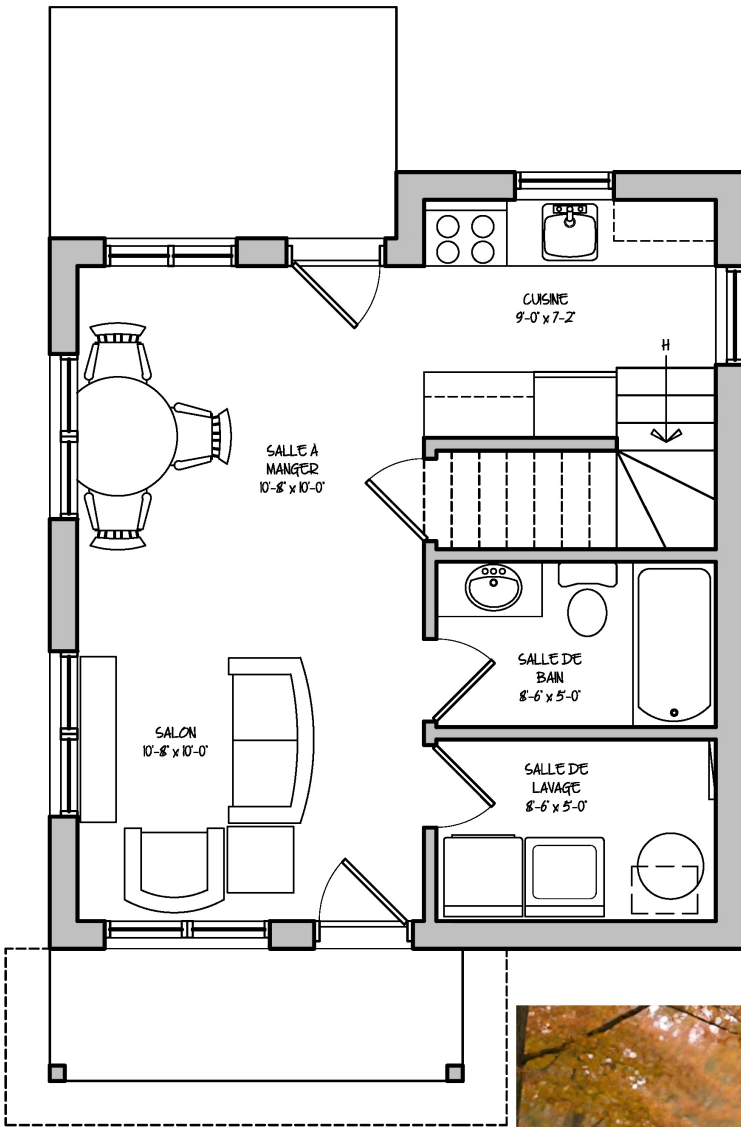

DIMENSIONS : 56'-0" x 34'-0"

1 CHAMBRE + 2 CHAMBRES

DE 500 000\$ @ 750 000\$

1 NIVEAU (RDC)

SEULE + PETITE FAMILLE

2 TOILETTES ADAPTÉE

LA MODERNE ADAPTÉE

COLLECTION ADAPTÉE

LA SIMPLISTE ADAPTÉE

COLLECTION ADAPTÉE

DAVID THERRIault
ARCHITECTURE

CARACTÉRISTIQUES

-  AIRÉ HABITABLE : 960pi²
-  DIMENSIONS : 38'-6" x 29'-0"
-  2 CHAMBRES
-  DE 500 000\$ @ 750 000\$
-  1 NIVEAU (RDC)
-  PETITE FAMILLE
-  1 TOILETTE ADAPTÉE

2 NIVEAUX (S-S & RDC)

PETITE FAMILLE

1 SDB

LA CONVIVALE

COLLECTION MINIMALISTE

DAVID THERRIAULT
ARCHITECTURE

CARACTÉRISTIQUES

-  AIRE HABITABLE : 1675pi²
-  DIMENSIONS : 25'-6" x 37'-6"
-  4 CHAMBRES
-  - DE 500 000\$
-  2 NIVEAUX (RDC & ÉTAGE)
-  FAMILLE MOYENNE
-  1 SDB + 1 TOILETTE

LA FAROUCHE

COLLECTION MINIMALISTE

DAVID THERRIAULT
ARCHITECTURE

CARACTÉRISTIQUES

-  AIRE HABITABLE : 800pi²
-  DIMENSIONS : 21'-6" x 21'-0"
-  2 CHAMBRES
-  - DE 500 000\$
-  2 NIVEAUX (RDC & ÉTAGE)
-  PETITE FAMILLE
-  1&1/2 SDB