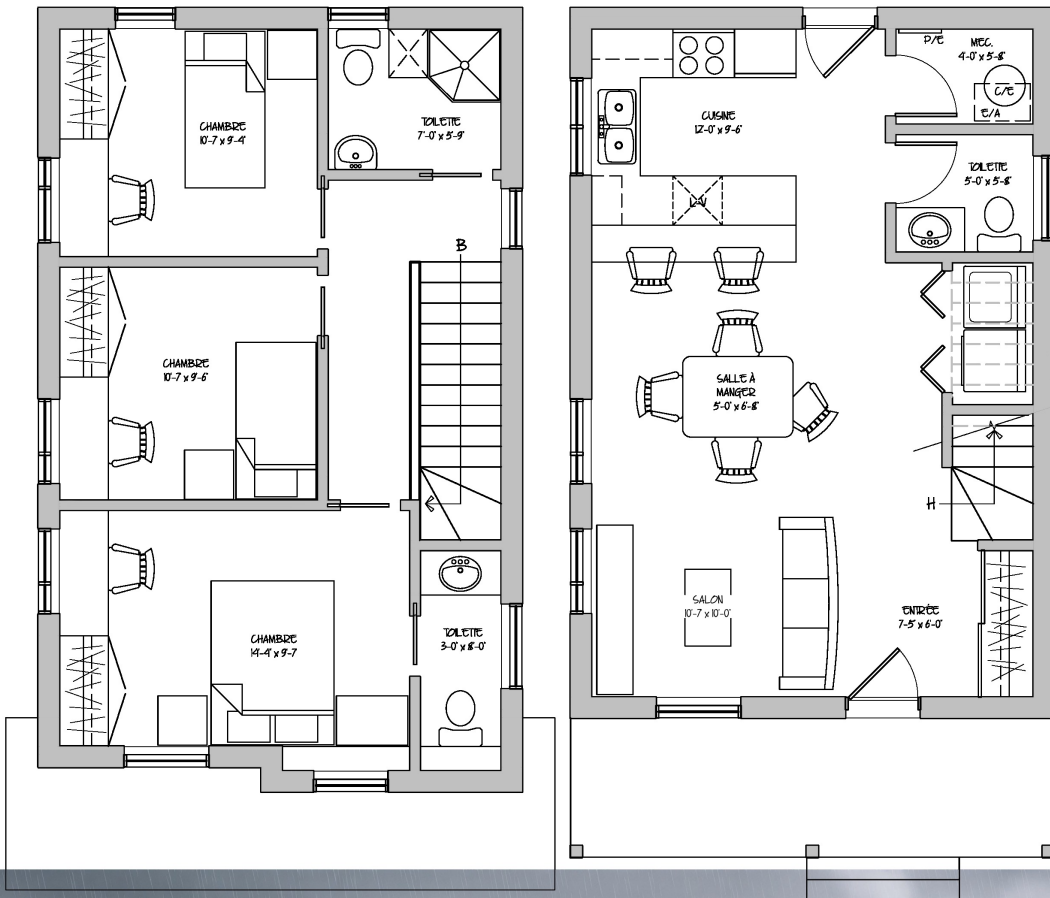

L'INDÉPENDANTE

COLLECTION SIGNATURE

DAVID THERIAULT ARCHITECTURE

CARACTÉRISTIQUES

- AIRE HABITABLE : 1000pi²
- DIMENSIONS : 20'-0" x 31'-0"
- 3 CHAMBRES
- ENTRE 500 000$ @ 750 000$
- 2 NIVEAUX (RDC & ÉTAGE)
- FAMILLE MOYENNE
- 1 & 2x 1/2 SDB + LAVAGE