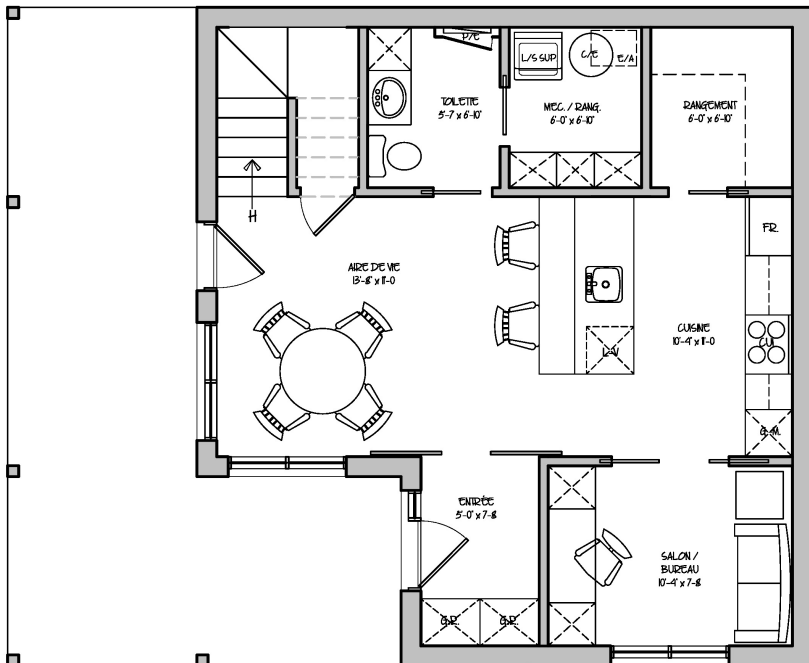

DIMENSIONS : 56'-0" x 34'-0"

1 CHAMBRE + 2 CHAMBRES

DE 500 000\$ @ 750 000\$

1 NIVEAU (RDC)

SEULE + PETITE FAMILLE

2 TOILETTES ADAPTÉE

LA MODERNE ADAPTÉE

COLLECTION ADAPTÉE

AIRE HABITABLE : 900pi²

DIMENSIONS : 26'-0" x 28'-0"

2 CHAMBRES

MOINS DE 500 000\$

2 NIVEAUX (RDC & ÉTAGE)

PETITE FAMILLE

1&1/2 SDB + LAVAGE

L'INDÉPENDANTE