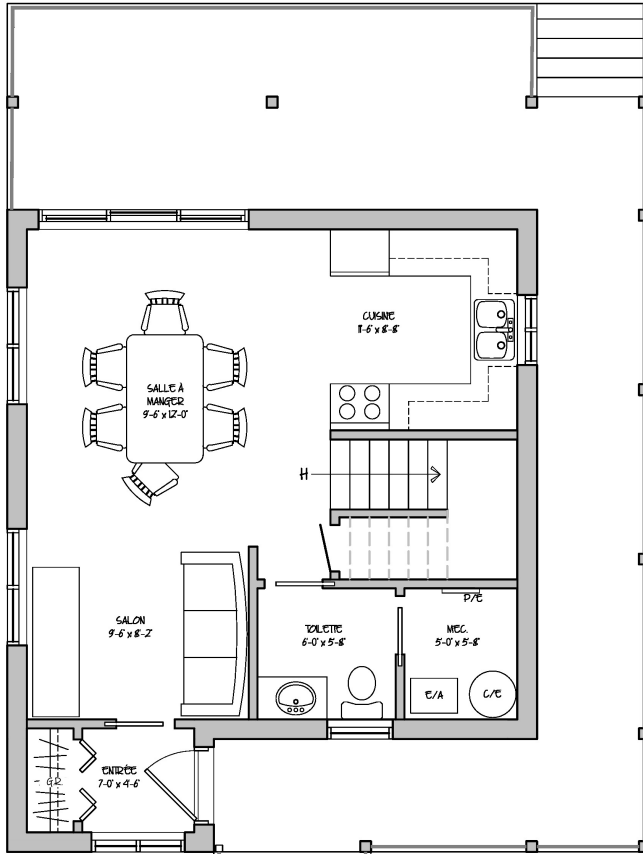

DIMENSIONS : 56'-0" x 34'-0"

1 CHAMBRE + 2 CHAMBRES

DE 500 000\$ @ 750 000\$

1 NIVEAU (RDC)

SEULE + PETITE FAMILLE

2 TOILETTES ADAPTÉE

LA MODERNE ADAPTÉE

COLLECTION ADAPTÉE

LES PETITES ADAPTÉES

COLLECTION ADAPTÉE

DAVID THERRIault 

ARCHITECTURE

CARACTÉRISTIQUES

AIRE HABITABLE : 650pi²

DIMENSIONS : 29'-0" x 26'-0"

1 CHAMBRE

COLLECTION CHAMPÊTRE

DAVID THERIAULT
ARCHITECTURE

AIRE HABITABLE : 870pi²

DIMENSIONS : 23'-0" x 23'-0"

2 CHAMBRES

MOINS DE 500 000\$

2 NIVEAUX (RDC & ÉTAGE)

PETITE FAMILLE

2 SDB + LAVAGE

LA CHAMPÊTRE

COLLECTION CHAMPÊTRE

DAVID THERRIAULT

ARCHITECTURE

CARACTÉRISTIQUES

AIRE HABITABLE : 1870pi²

DIMENSIONS : 32'-0" x 32'-0"