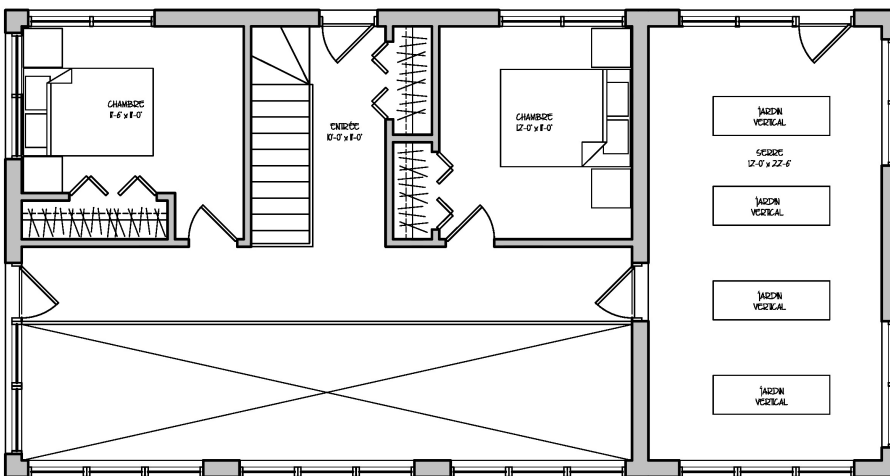

DIMENSIONS : 28'-8" x 25'-8"

2 CHAMBRES

ENTRE 500 000\$ & 750 000\$

2 NIVEAUX (RDC & ÉTAGE)

PETITE FAMILLE

2 TOILETTES PRIVÉES

L'AUTONOME

COLLECTION MINIMALISTE