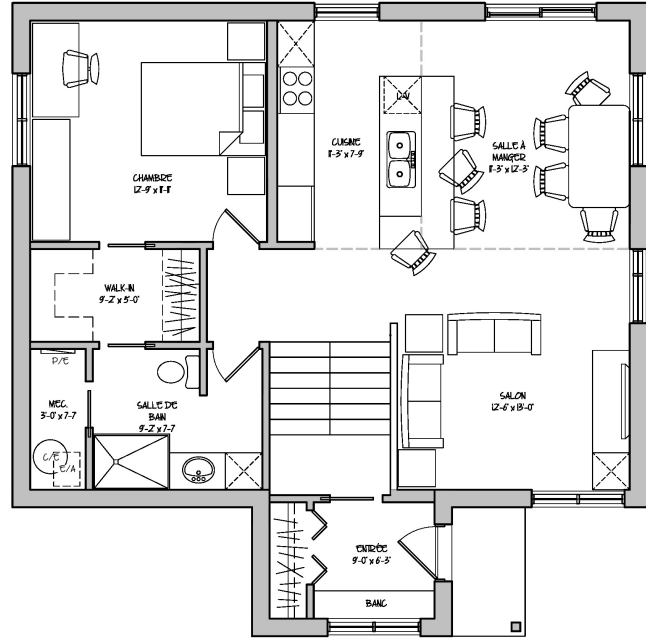

LA CHAMPIONNE

COLLECTION SIGNATURE

DAVID THERRIault
ARCHITECTURE

CARACTÉRISTIQUES

AIRE HABITABLE : 1650pi²

DIMENSIONS : 34'-0" x 27'-0"

5 CHAMBRES

ENTRE 500 000$ @ 750 000$

2 NIVEAUX (RDC & ÉTAGE)

FAMILLE MOYENNE

1 & 1/2 SDB + LAVAGE