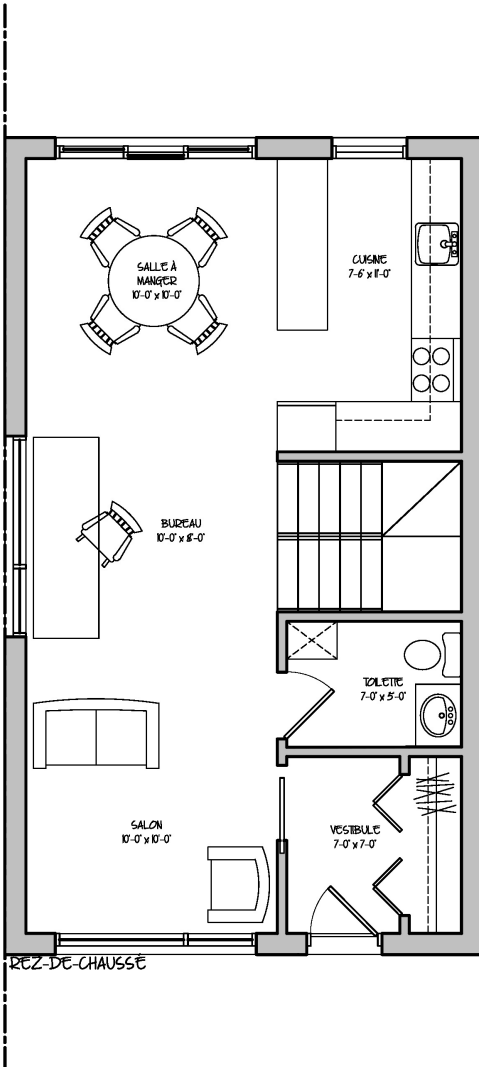

LES SOMPTUEUX

COLLECTION MULTI

DAVID THERRIAULT

ARCHITECTURE

CARACTÉRISTIQUES

- AIR HABITABLE : 4x 41/2 @ 1070pi²
- DIMENSIONS : 76'-8" x 32'-6"
- 2 CHAMBRES
- DE 500 000$ / UNITÉ
- 2 NIVEAUX (S-S & RDC)
- PETITE FAMILLE
- 1-1/2 TOILETTES + LAVAGE