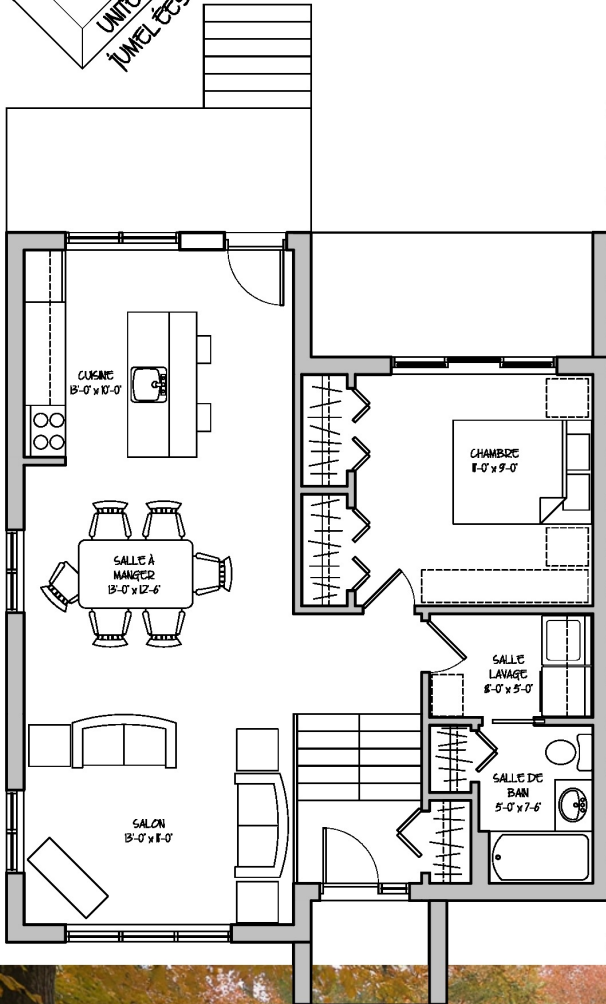

CARACTÉRISTIQUES

AIRE HABITABLE : 1500pi² / UNITÉ

DIMENSIONS : 57'-4" x 34'-0"

4 CHAMBRE

ENTRE 500 000$ @ 750 000$

2 NIVEAUX (S-S & RDC)

FAMILLE MOYENNE

2 SDB + LAVAGE