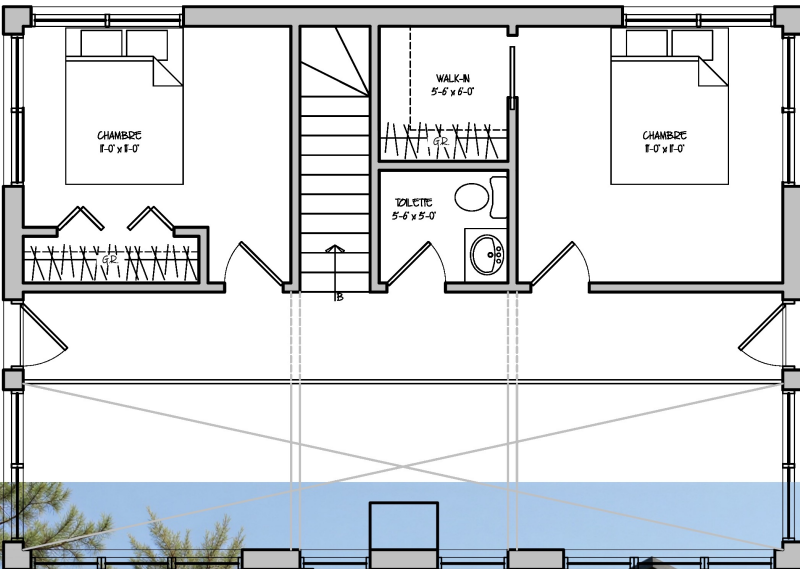

Collection minimaliste
(Maisons constructions neuves)

TRAIT TRIANGULAIRE

L'AUTHENTIQUE

COLLECTION MINIMALISTE

DAVID THERRIAULT
ARCHITECTURE

CARACTÉRISTIQUES

-  AIRE HABITABLE : 11675pi²
-  DIMENSIONS : 25'-6" x 37'-6"
-  2 CHAMBRES
-  DE 500 000\$ @ 750 000\$
-  2 NIVEAUX (RDC & ÉTAGE)
-  PETITE FAMILLE
-  1 & 1/2 SDB + LAVAGE