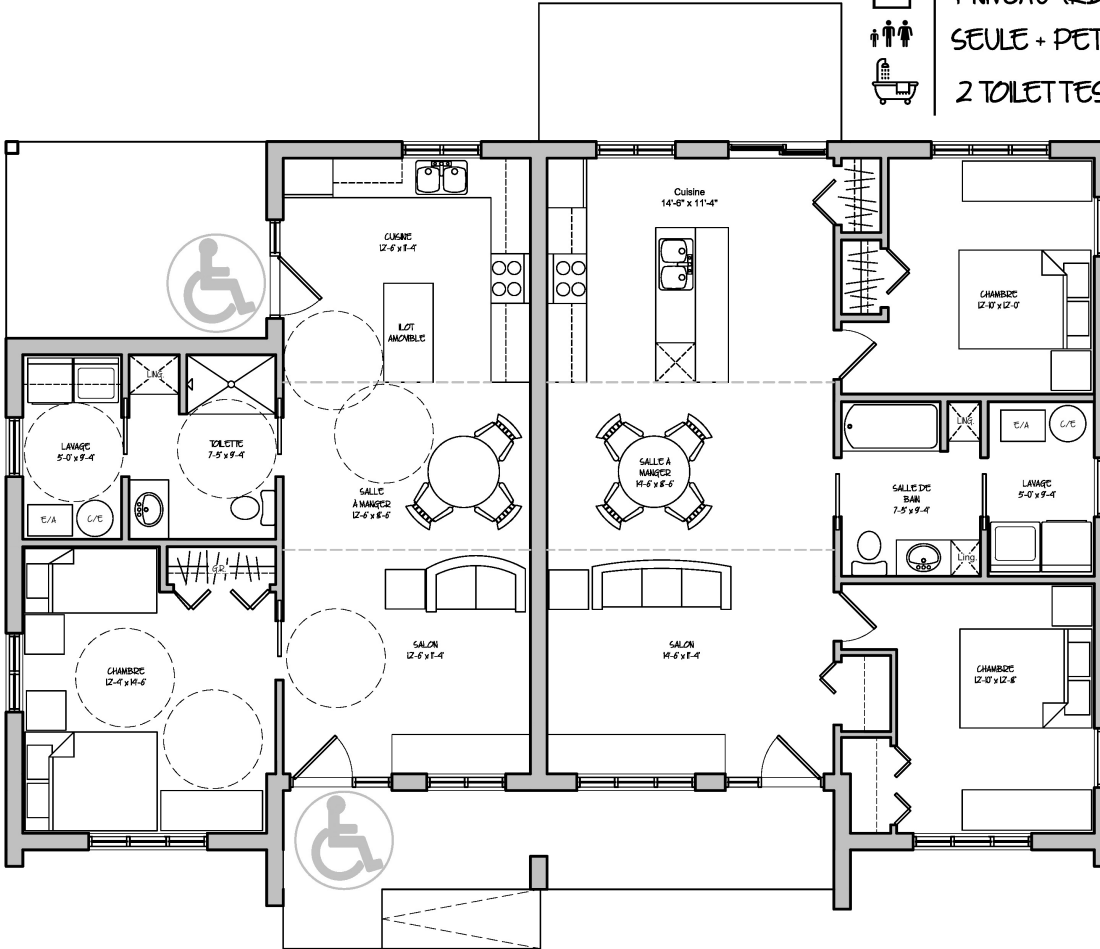

DIMENSIONS : 56'-0" x 34'-0"

1 CHAMBRE + 2 CHAMBRES

DE 500 000\$ @ 750 000\$

1 NIVEAU (RDC)

SEULE + PETITE FAMILLE

2 TOILETTES ADAPTÉE

LA MODERNE ADAPTÉE

COLLECTION ADAPTÉE

I TOILETTE ADAPTÉE

LA NATURELLE ADAPTÉE

COLLECTION ADAPTÉE

DAVID THERRIAULT

ARCHITECTURE

CARACTÉRISTIQUES

-  AIRE HABITABLE : 960pi²
-  DIMENSIONS : 38'-6" x 29'-0"
-  2 CHAMBRES
-  DE 500 000\$ @ 750 000\$
-  1 NIVEAU (RDC)
-  PETITE FAMILLE
-  1 TOILETTE ADAPTÉE