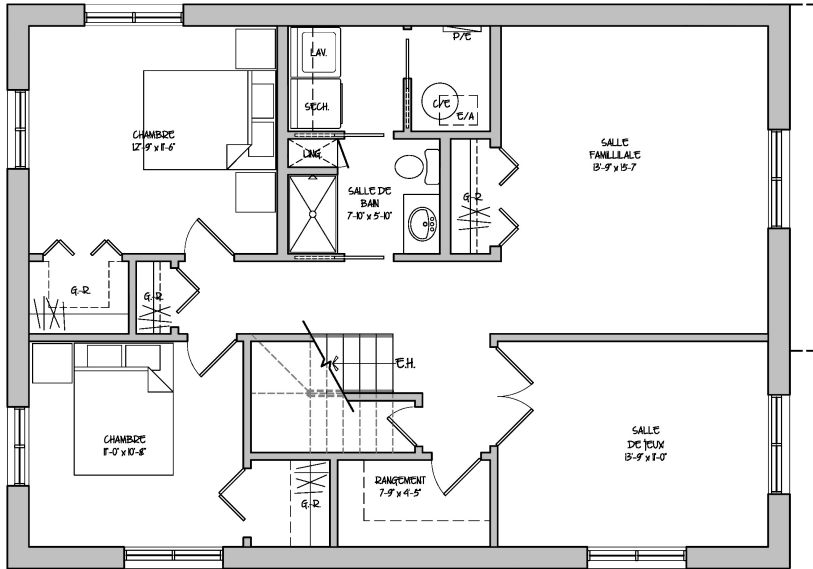

PLAN DU SOUS-SOL