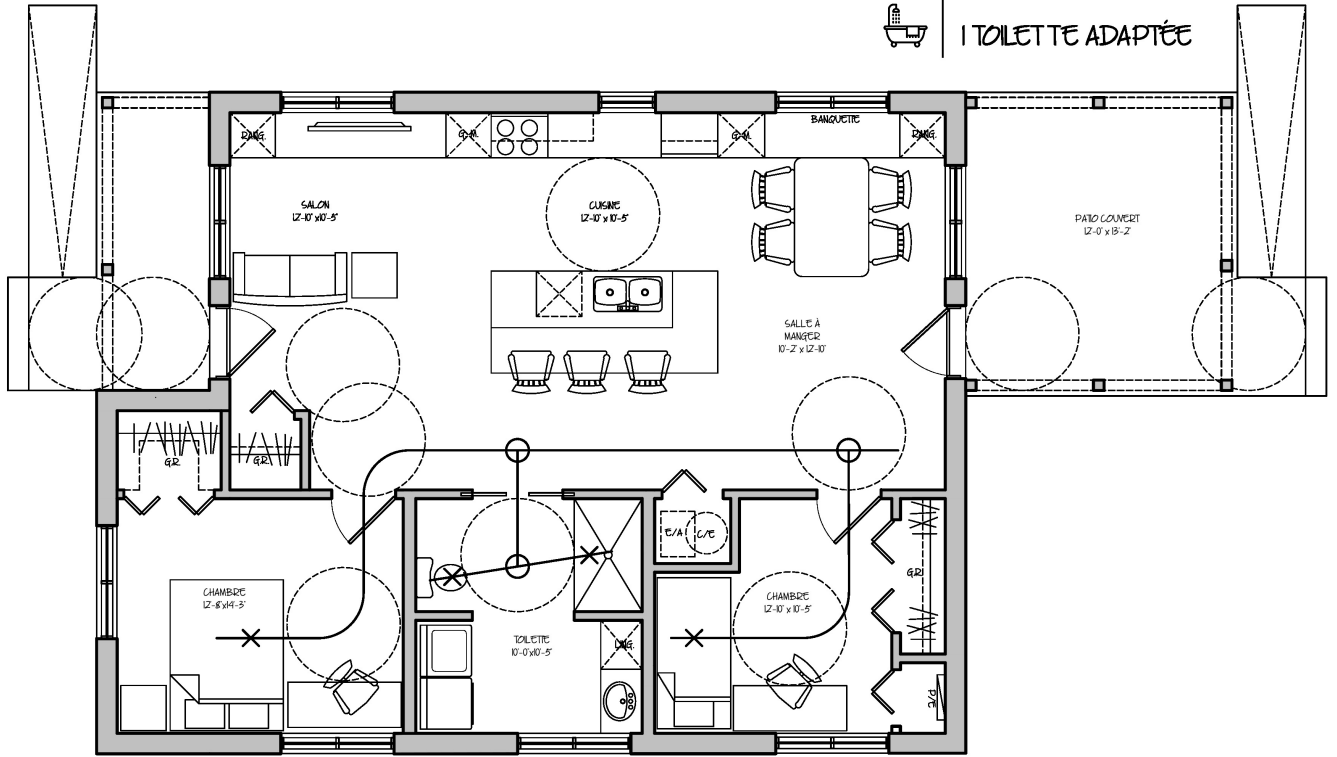

DIMENSIONS : 56'-0" x 34'-0"

1 CHAMBRE + 2 CHAMBRES

DE 500 000\$ @ 750 000\$

1 NIVEAU (RDC)

SEULE + PETITE FAMILLE

2 TOILETTES ADAPTÉE

LA MODERNE ADAPTÉE

COLLECTION ADAPTÉE

I TOILETTE ADAPTÉE

LA NATURELLE ADAPTÉE

COLLECTION ADAPTÉE

DAVID THERRIAULT

ARCHITECTURE

CARACTÉRISTIQUES

-  AIRE HABITABLE : 960pi²
-  DIMENSIONS : 38'-6" x 29'-0"
-  2 CHAMBRES
-  DE 500 000\$ @ 750 000\$
-  1 NIVEAU (RDC)
-  PETITE FAMILLE
-  1 TOILETTE ADAPTÉE

LA SIMPLISTE ADAPTÉE

COLLECTION ADAPTÉE

DAVID THERRIault
ARCHITECTURE

CARACTÉRISTIQUES

-  AIRÉ HABITABLE : 960pi²
-  DIMENSIONS : 38'-6" x 29'-0"
-  2 CHAMBRES
-  DE 500 000\$ @ 750 000\$
-  1 NIVEAU (RDC)
-  PETITE FAMILLE
-  1 TOILETTE ADAPTÉE

LES PETITES ADAPTÉES

COLLECTION ADAPTÉE

DAVID THERRIault 

ARCHITECTURE

CARACTÉRISTIQUES

AIRE HABITABLE : 650pi²

DIMENSIONS : 29'-0" x 26'-0"

1 CHAMBRE