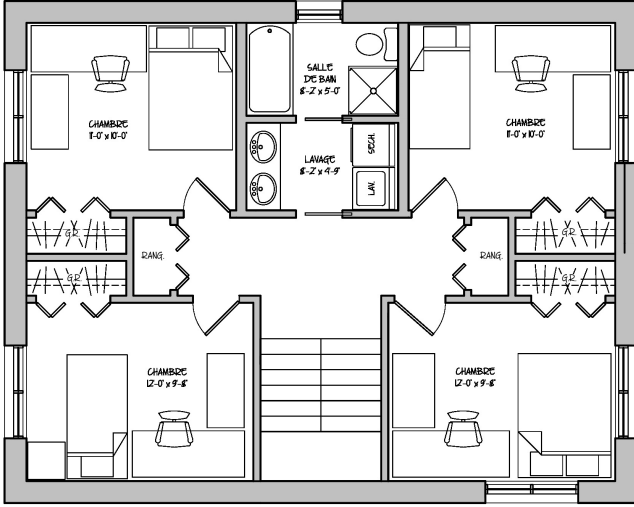

LA CHAMPIONNE

COLLECTION SIGNATURE

DAVID THERRIault
ARCHITECTURE

CARACTÉRISTIQUES

AIRE HABITABLE : 1650pi²

DIMENSIONS : 34'-0" x 27'-0"

5 CHAMBRES

ENTRE 500 000$ @ 750 000$

2 NIVEAUX (RDC & ÉTAGE)

FAMILLE MOYENNE

1 & 1/2 SDB + LAVAGE