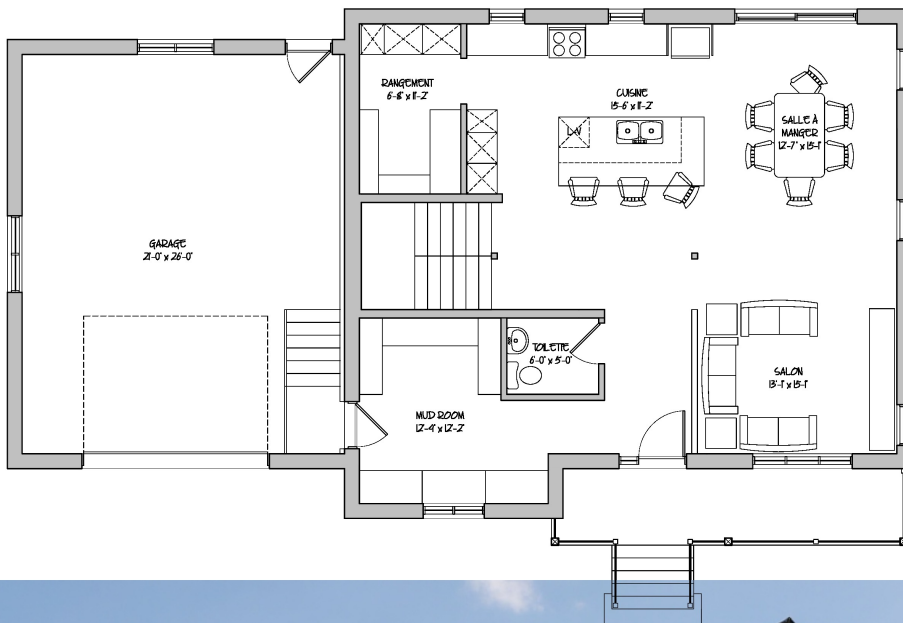

LA PAYSANNE

COLLECTION CHAMPÊTRE

DAVID THERRIault

ARCHITECTURE

CARACTÉRISTIQUES

AIRE HABITABLE : 3060pi²

DIMENSIONS : 37'-0" x 33'-0"

3 CHAMBRES (5)

+ DE 750 000$

3 NIVEAUX (S-S, RDC & ÉTAGE)

FAMILLE MOYENNE

2 & 1/2 SDB + LAVAGE