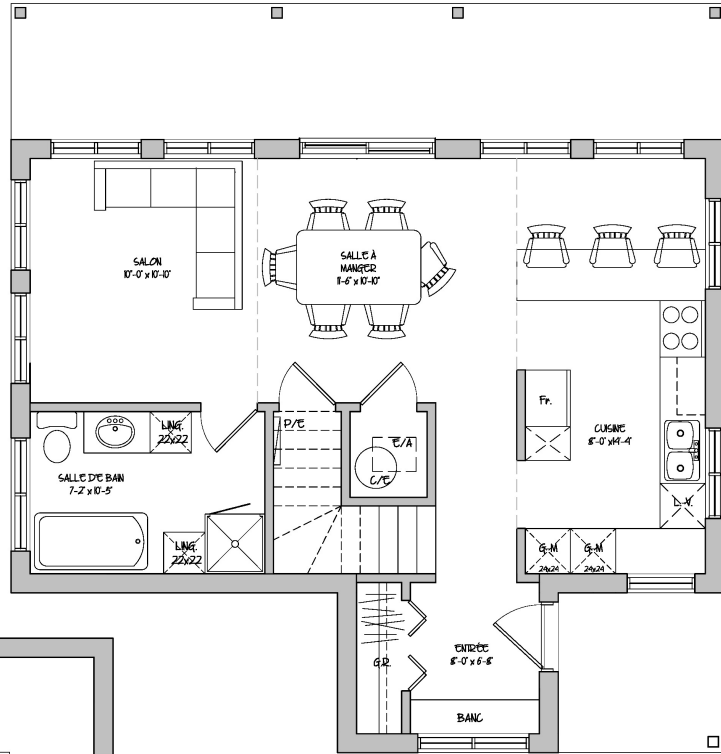

DIMENSIONS : 56'-0" x 34'-0"

1 CHAMBRE + 2 CHAMBRES

DE 500 000\$ @ 750 000\$

1 NIVEAU (RDC)

SEULE + PETITE FAMILLE

2 TOILETTES ADAPTÉE

LA MODERNE ADAPTÉE

COLLECTION ADAPTÉE

2 NIVEAUX (RDC & ÉTAGE)

PETITE FAMILLE

2 SDB + LAVAGE

L'INDESICE

COLLECTION MINIMALISTE

CARACTÉRISTIQUES

- AIRÉ HABITABLE : 1000pi²
- DIMENSIONS : 31'-6" x 20'-0"
- 4 CHAMBRES
- DE 500 000\$
- 2 NIVEAUX (RDC & ÉTAGE)
- FAMILLE MOYENNE
- 1 SDB + 1 TOILETTE