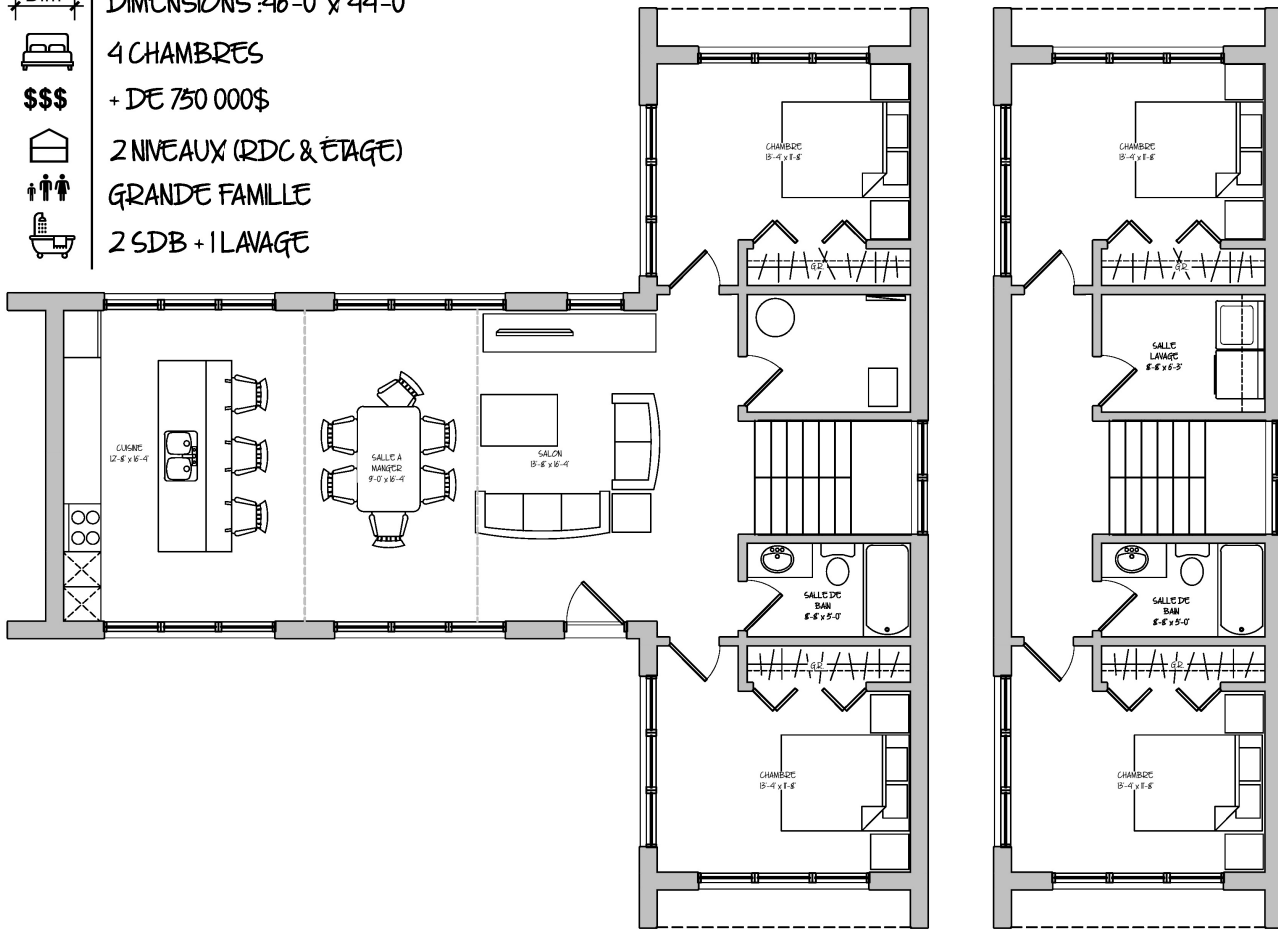

CARACTÉRISTIQUES

AIRE HABITABLE : 1650pi²

DIMENSIONS : 46'-0" x 44'-0"

4 CHAMBRES

+ DE 750 000$

2 NIVEAUX (RDC & ÉTAGE)

GRANDE FAMILLE

2 SDB + 1 LAVAGE

LA NORDIQUE

DAVID THERRIAULT
ARCHITECTURE

COLLECTION MINIMALISTE