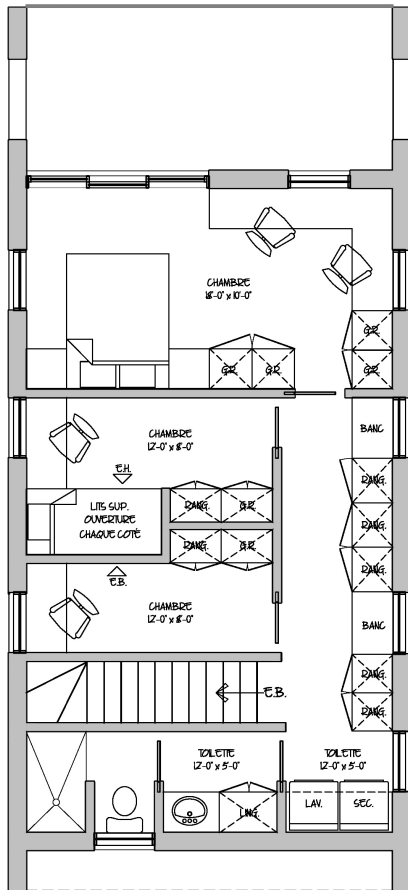

DIMENSIONS : 56'-0" x 34'-0"

1 CHAMBRE + 2 CHAMBRES

DE 500 000\$ @ 750 000\$

1 NIVEAU (RDC)

SEULE + PETITE FAMILLE

2 TOILETTES ADAPTÉE

LA MODERNE ADAPTÉE

COLLECTION ADAPTÉE

I TOILETTE ADAPTÉE

LA NATURELLE ADAPTÉE

COLLECTION ADAPTÉE

DAVID THERRIAULT

ARCHITECTURE

CARACTÉRISTIQUES

-  AIRE HABITABLE : 960pi²
-  DIMENSIONS : 38'-6" x 29'-0"
-  2 CHAMBRES
-  DE 500 000\$ @ 750 000\$
-  1 NIVEAU (RDC)
-  PETITE FAMILLE
-  1 TOILETTE ADAPTÉE

Collection minimaliste
(Maisons constructions neuves)

TRAIT TRIANGULAIRE

L'AUTHENTIQUE

COLLECTION MINIMALISTE

DAVID THERRIAULT
ARCHITECTURE

CARACTÉRISTIQUES

-  AIRE HABITABLE : 11675pi²
-  DIMENSIONS : 25'-6" x 37'-6"
-  2 CHAMBRES
-  DE 500 000\$ @ 750 000\$
-  2 NIVEAUX (RDC & ÉTAGE)
-  PETITE FAMILLE
-  1 & 1/2 SDB + LAVAGE

L'ELOQUENTE

COLLECTION MINIMALISTE

DAVID THERRIAULT
ARCHITECTURE

CARACTÉRISTIQUES

AIRE HABITABLE : 1135pi²

DIMENSIONS : 19'-8" x 35'-4"

2 CHAMBRES

+ DE 750 000\$