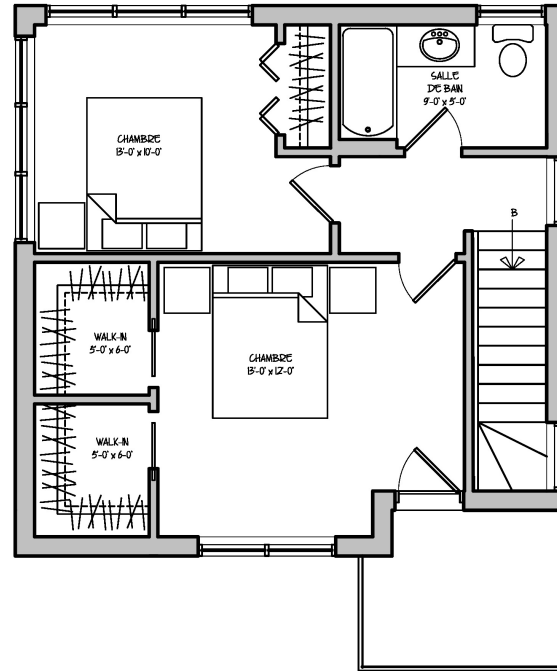

DIMENSIONS : 56'-0" x 34'-0"

1 CHAMBRE + 2 CHAMBRES

DE 500 000\$ @ 750 000\$

1 NIVEAU (RDC)

SEULE + PETITE FAMILLE

2 TOILETTES ADAPTÉE

LA MODERNE ADAPTÉE

COLLECTION ADAPTÉE

DIMENSIONS : 28'-8" x 25'-8"

2 CHAMBRES

ENTRE 500 000\$ & 750 000\$

2 NIVEAUX (RDC & ÉTAGE)

PETITE FAMILLE

2 TOILETTES PRIVÉES

L'AUTONOME

COLLECTION MINIMALISTE

CARACTÉRISTIQUES

- AIRE HABITABLE : 2000pi²
- DIMENSIONS : 46'-0" x 24'-0"
- 2 CHAMBRES
- + DE 750 000\$
- 2 NIVEAUX (RDC & RD1)
- PETITE FAMILLE
- 1 SEULE

L'URBAINE

COLLECTION MINIMALISTE

DAVID THERRIAULT ARCHITECTURE