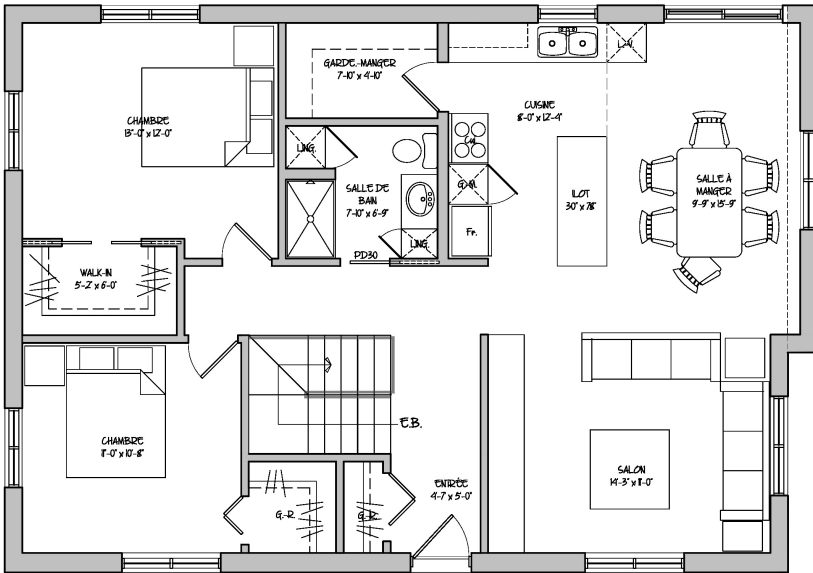

PLAN DU REZ-DE-CHAUSSEE

LA SUBLIME

COLLECTION SIGNATURE

DAVID THERRIAULT

ARCHITECTURE

CARACTÉRISTIQUES

AIRE HABITABLE : 1820pi²

DIMENSIONS : 39'-6" x 28'-6"

4 CHAMBRES

ENTRE 500 000$ @ 750 000$

2 NIVEAUX (S-S & RDC)

GRANDE FAMILLE

2 & 1/2 SDB + LAVAGE