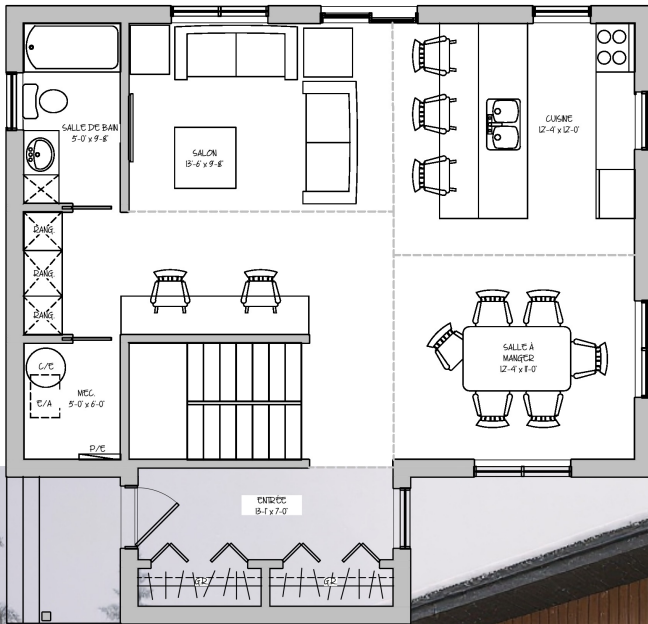

LA RAVISSANTE

COLLECTION MINIMALISTE

DAVID THERRIault ARCHITECTURE

CARACTÉRISTIQUES

- AIRÉ HABITABLE : 1500pi²
- DIMENSIONS : 33'-0" x 24'-0"
- 3 CHAMBRES
- ENTRE 500 000$ @ 750 000$
- 2 NIVEAUX (RDC & ÉTAGE)
- FAMILLE MOYENNE
- 2 SDB + LAVAGE