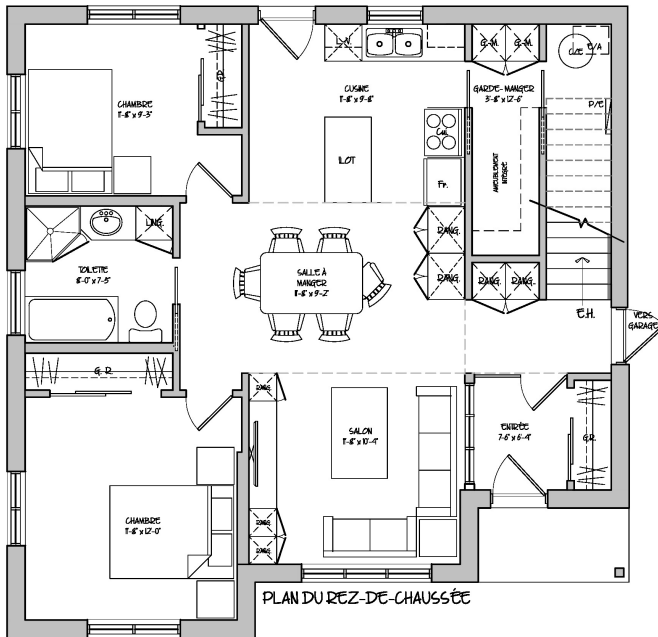

L'EXQUISE

COLLECTION SIGNATURE

DAVID THERRIAULT

ARCHITECTURE

CARACTÉRISTIQUES

AIRE HABITABLE : 1820pi²

DIMENSIONS : 33'-6" x 34'-0"

5 CHAMBRES + BUREAU

+ DE 750 000$

2 NIVEAUX (RDC & ÉTAGE)

GRANDE FAMILLE

2 & 1/2 SDB + LAVAGE