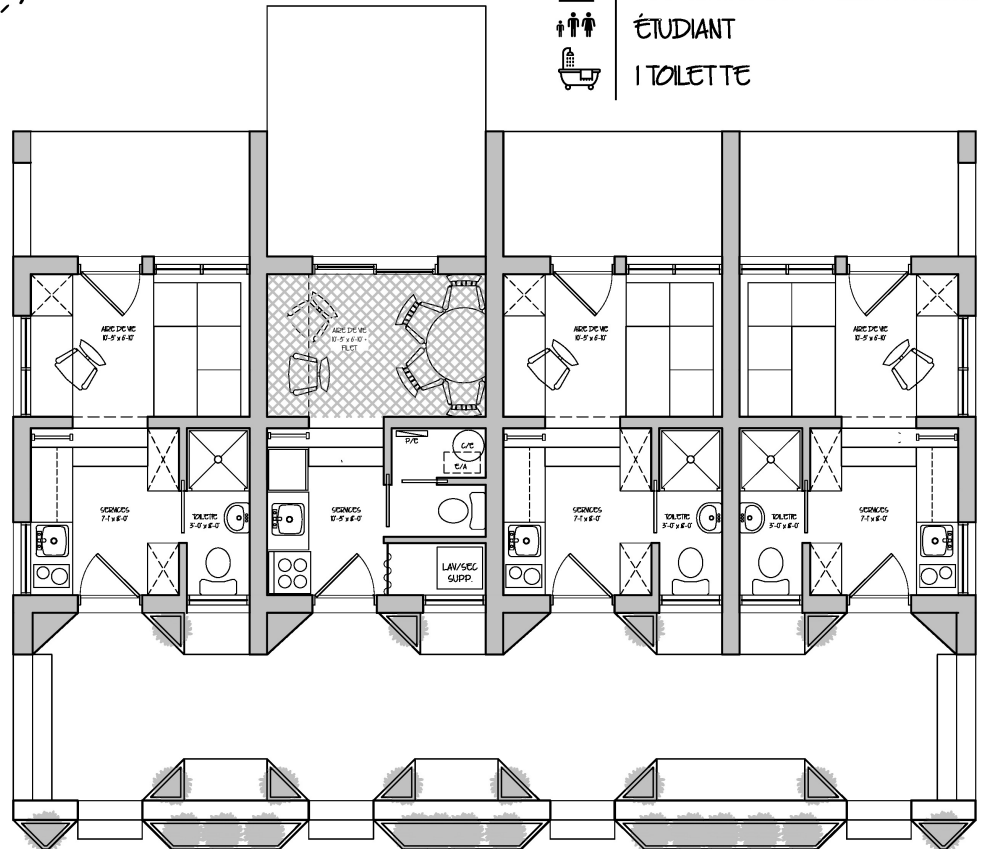

LES TINY-APPS

COLLECTION MULTI

DAVID THERRIAULT
ARCHITECTURE

CARACTÉRISTIQUES

AIRE HABITABLE : 3x STUDIO @ 250pi²

DIMENSIONS : 46'-0" x 17'-6"

STYLE LOFT (MEZZANINE)

- DE 500 000$ / UNITÉ

1/2 NIVEAU (RDC & MEZZANINE)

ÉTUDIANT

1 TOILETTE