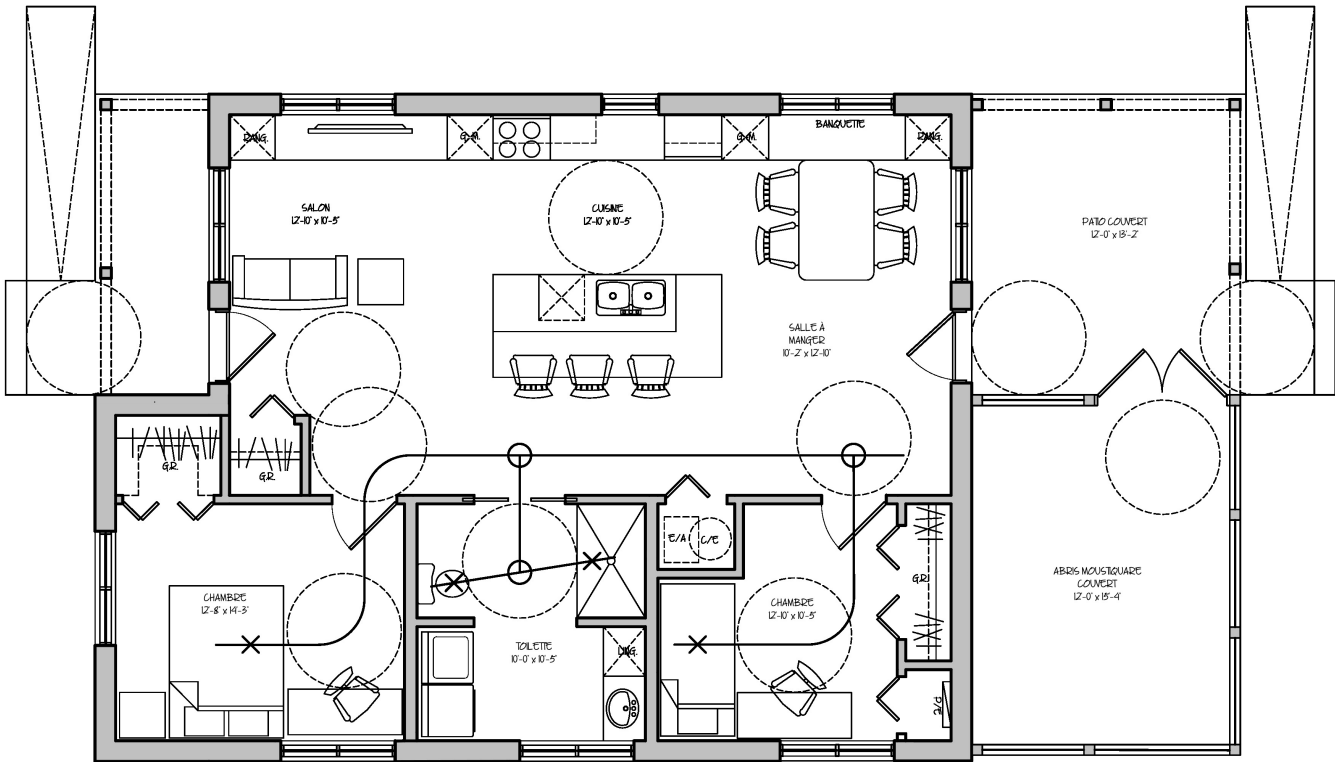

DIMENSIONS : 56'-0" x 34'-0"

1 CHAMBRE + 2 CHAMBRES

DE 500 000\$ @ 750 000\$

1 NIVEAU (RDC)

SEULE + PETITE FAMILLE

2 TOILETTES ADAPTÉE

LA MODERNE ADAPTÉE

COLLECTION ADAPTÉE

I TOILETTE ADAPTÉE

LA NATURELLE ADAPTÉE

COLLECTION ADAPTÉE

DAVID THERRIAULT

ARCHITECTURE

CARACTÉRISTIQUES

-  AIRE HABITABLE : 960pi²
-  DIMENSIONS : 38'-6" x 29'-0"
-  2 CHAMBRES
-  DE 500 000\$ @ 750 000\$
-  1 NIVEAU (RDC)
-  PETITE FAMILLE
-  1 TOILETTE ADAPTÉE

LA SIMPLISTE ADAPTÉE

COLLECTION ADAPTÉE

DAVID THERRIault
ARCHITECTURE

CARACTÉRISTIQUES

-  AIRÉ HABITABLE : 960pi²
-  DIMENSIONS : 38'-6" x 29'-0"
-  2 CHAMBRES
-  DE 500 000\$ @ 750 000\$
-  1 NIVEAU (RDC)
-  PETITE FAMILLE
-  1 TOILETTE ADAPTÉE

LES PETITES ADAPTÉES

COLLECTION ADAPTÉE

DAVID THERRIault 

ARCHITECTURE

CARACTÉRISTIQUES

AIRE HABITABLE : 650pi²

DIMENSIONS : 29'-0" x 26'-0"

1 CHAMBRE