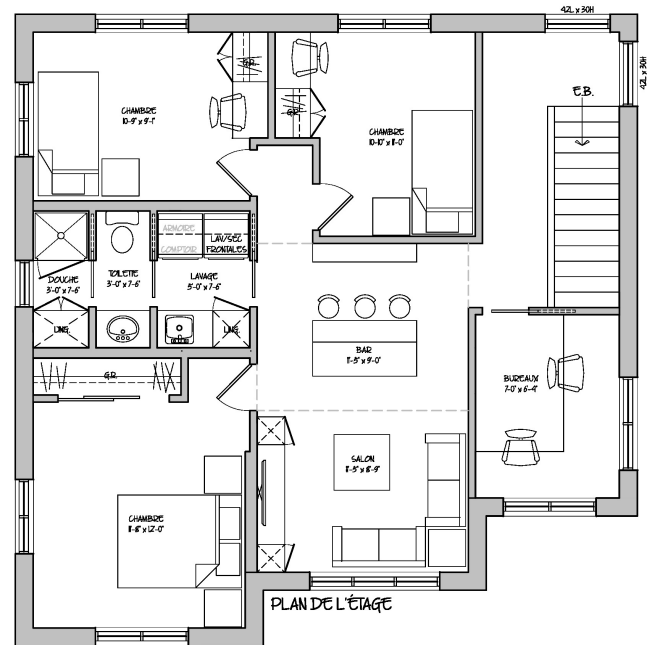

L'EXQUISE

COLLECTION SIGNATURE

DAVID THERRIAULT

ARCHITECTURE

CARACTÉRISTIQUES

AIRE HABITABLE : 1820pi²

DIMENSIONS : 33'-6" x 34'-0"

5 CHAMBRES + BUREAU

+ DE 750 000$

2 NIVEAUX (RDC & ÉTAGE)

GRANDE FAMILLE

2 & 1/2 SDB + LAVAGE