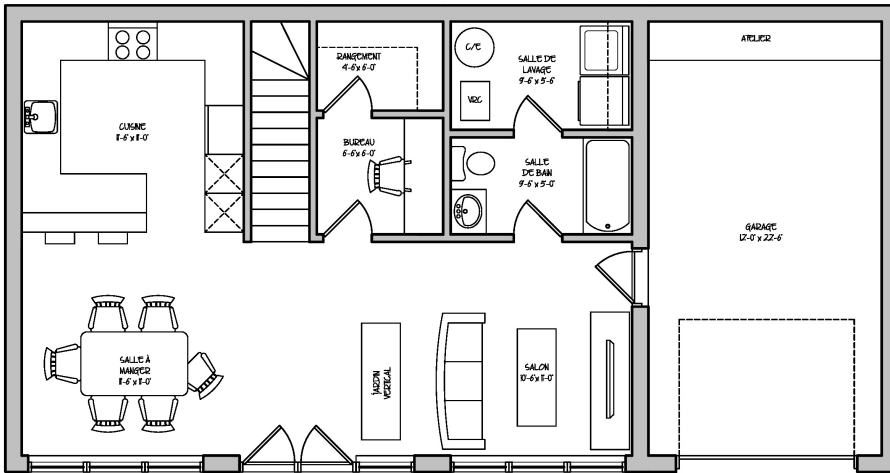

DIMENSIONS : 56'-0" x 34'-0"

1 CHAMBRE + 2 CHAMBRES

DE 500 000\$ @ 750 000\$

1 NIVEAU (RDC)

SEULE + PETITE FAMILLE

2 TOILETTES ADAPTÉE

LA MODERNE ADAPTÉE

COLLECTION ADAPTÉE

DIMENSIONS : 28'-8" x 25'-8"

2 CHAMBRES

ENTRE 500 000\$ & 750 000\$

2 NIVEAUX (RDC & ÉTAGE)

PETITE FAMILLE

2 TOILETTES PRIVÉES

L'AUTONOME

COLLECTION MINIMALISTE