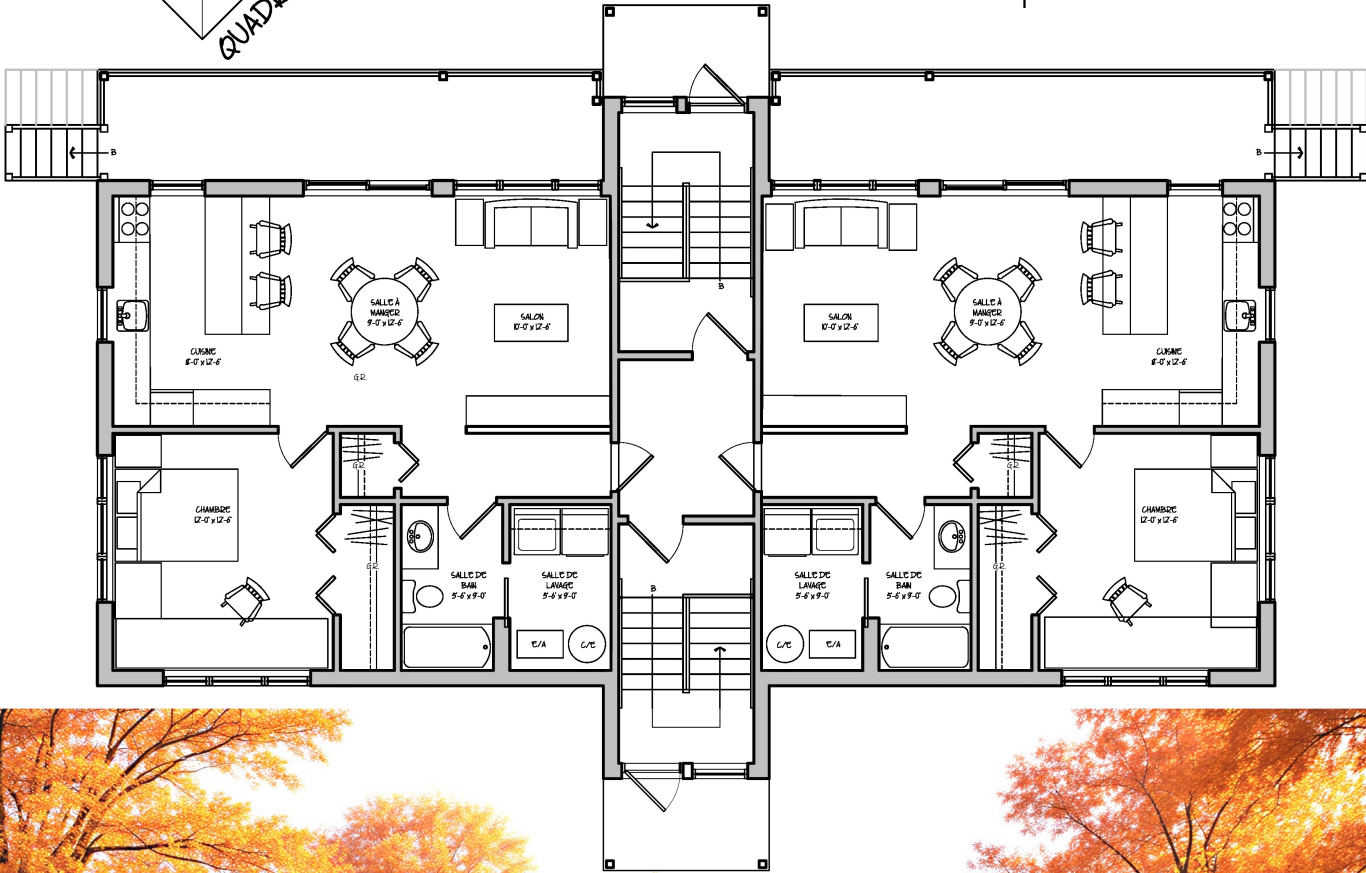

CARACTÉRISTIQUES

- AIRE HABITABLE : 4x 3-1/2 @ 700pi²
- DIMENSIONS : 64'-0" x 27'-6"
- 1 CHAMBRE
- **$$$** - DE 500 000$ / UNITÉ
- 2 NIVEAUX (S-S & RDC)
- COUPLE / ÉTUDIANT
- 1 TOILETTE + LAVAGE