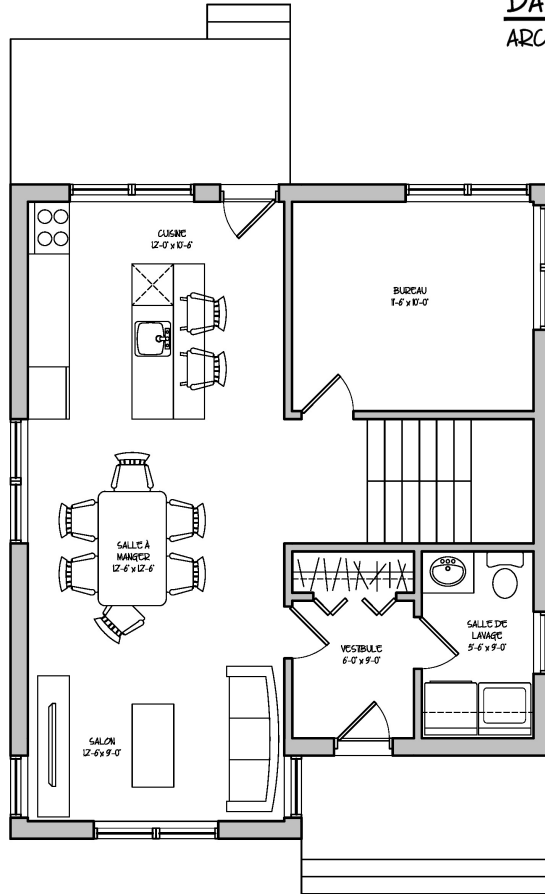

LA GRACIEUSE

COLLECTION SIGNATURE

DAVID THERRIAULT

ARCHITECTURE

CARACTÉRISTIQUES

- AIRE HABITABLE : 1350pi²
- DIMENSIONS : 36'-0" x 31'-6"
- 3 CHAMBRES & 1 BUREAU
- ENTRE 500 000$ @ 750 000$
- 2 NIVEAUX (RDC & ÉTAGE)
- FAMILLE MOYENNE
- 1 & 1/2 SDB + LAVAGE