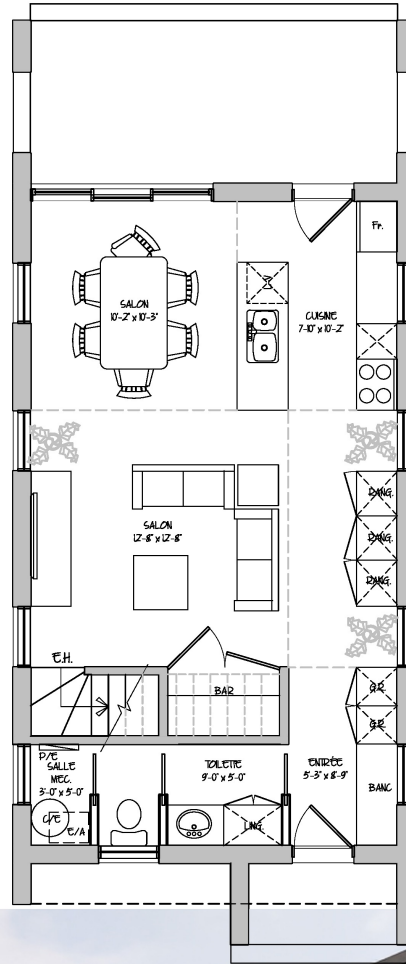

DIMENSIONS : 56'-0" x 34'-0"

1 CHAMBRE + 2 CHAMBRES

DE 500 000\$ @ 750 000\$

1 NIVEAU (RDC)

SEULE + PETITE FAMILLE

2 TOILETTES ADAPTÉE

LA MODERNE ADAPTÉE

COLLECTION ADAPTÉE

I TOILETTE ADAPTÉE

LA NATURELLE ADAPTÉE

COLLECTION ADAPTÉE

DAVID THERRIAULT

ARCHITECTURE

CARACTÉRISTIQUES

-  AIRE HABITABLE : 960pi²
-  DIMENSIONS : 38'-6" x 29'-0"
-  2 CHAMBRES
-  DE 500 000\$ @ 750 000\$
-  1 NIVEAU (RDC)
-  PETITE FAMILLE
-  1 TOILETTE ADAPTÉE

Collection minimaliste
(Maisons constructions neuves)

TRAIT TRIANGULAIRE

L'AUTHENTIQUE

COLLECTION MINIMALISTE

DAVID THERRIAULT
ARCHITECTURE

CARACTÉRISTIQUES

-  AIRE HABITABLE : 11675pi²
-  DIMENSIONS : 25'-6" x 37'-6"
-  2 CHAMBRES
-  DE 500 000\$ @ 750 000\$
-  2 NIVEAUX (RDC & ÉTAGE)
-  PETITE FAMILLE
-  1 & 1/2 SDB + LAVAGE

L'ELOQUENTE

COLLECTION MINIMALISTE

DAVID THERRIAULT
ARCHITECTURE

CARACTÉRISTIQUES

AIRE HABITABLE : 1135pi²

DIMENSIONS : 19'-8" x 35'-4"

2 CHAMBRES

+ DE 750 000\$