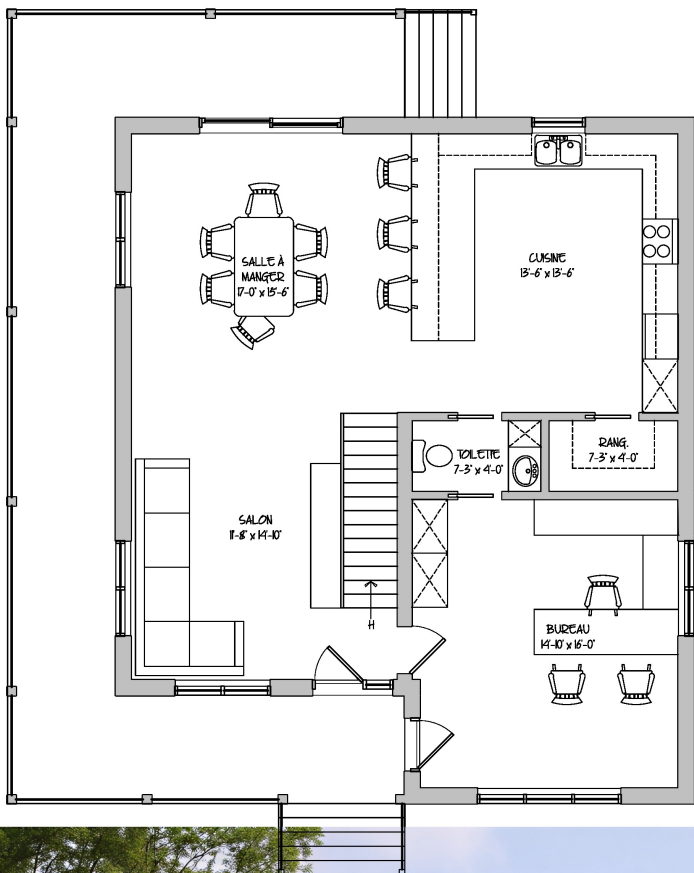

LA CHAMPÊTRE

COLLECTION CHAMPÊTRE

DAVID THERRIAULT

ARCHITECTURE

CARACTÉRISTIQUES

AIRE HABITABLE : 1870pi²

DIMENSIONS : 32'-0" x 32'-0"

3 CHAMBRES + BUREAU

+ DE 750 000$

2 NIVEAUX (RDC & ÉTAGE)

FAMILLE MOYENNE

1&1/2 SDB + LAVAGE