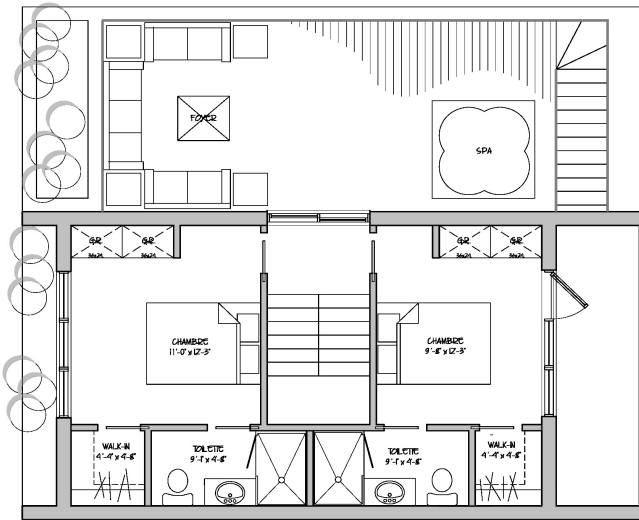

DIMENSIONS : 28'-8" x 25'-8"

2 CHAMBRES

ENTRE 500 000\$ & 750 000\$

2 NIVEAUX (RDC & ÉTAGE)

PETITE FAMILLE

2 TOILETTES PRIVÉES

L'AUTONOME

COLLECTION MINIMALISTE