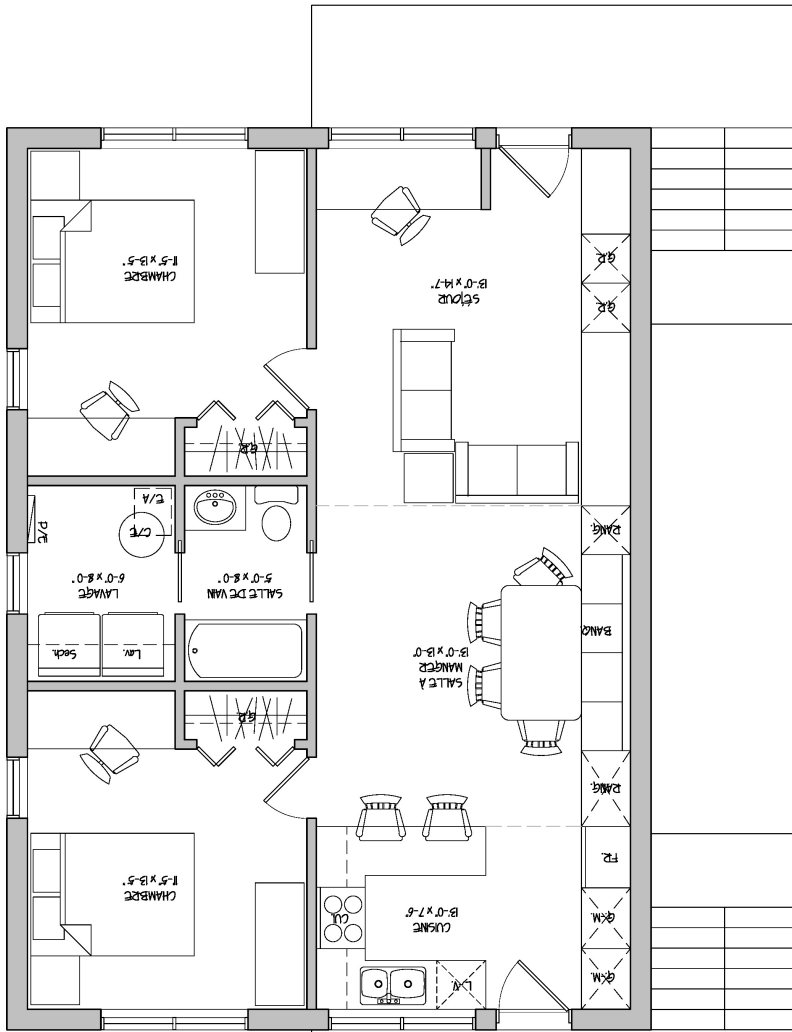

LE TRIOLET

COLLECTION MULTI

DAVID THERRIAULT

ARCHITECTURE

CARACTÉRISTIQUES

AIRE HABITABLE : 3x 865pi²

DIMENSIONS : 26'-4" x 37'-0"

2 CHAMBRES / UNITÉ

- DE 500 000$

3 NIVEAUX (S-S, RDC & ÉTAGE)

PETITE FAMILLE

1 SDB + LAVAGE