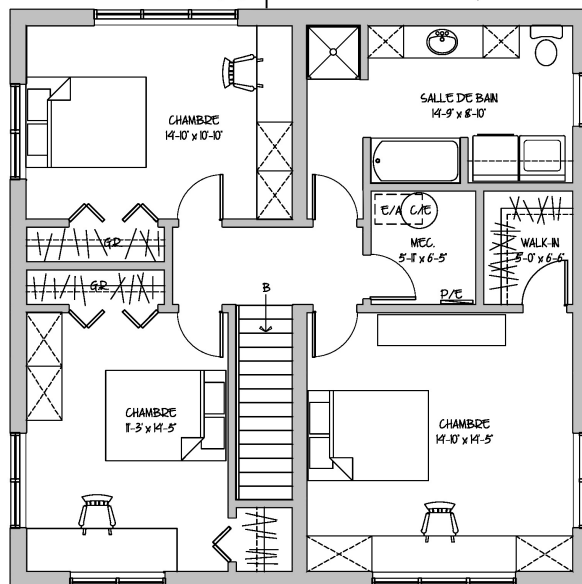

LA CHAMPÊTRE

COLLECTION CHAMPÊTRE

DAVID THERRIAULT

ARCHITECTURE

CARACTÉRISTIQUES

AIRE HABITABLE : 1870pi²

DIMENSIONS : 32'-0" x 32'-0"

3 CHAMBRES + BUREAU

+ DE 750 000$

2 NIVEAUX (RDC & ÉTAGE)

FAMILLE MOYENNE

1&1/2 SDB + LAVAGE