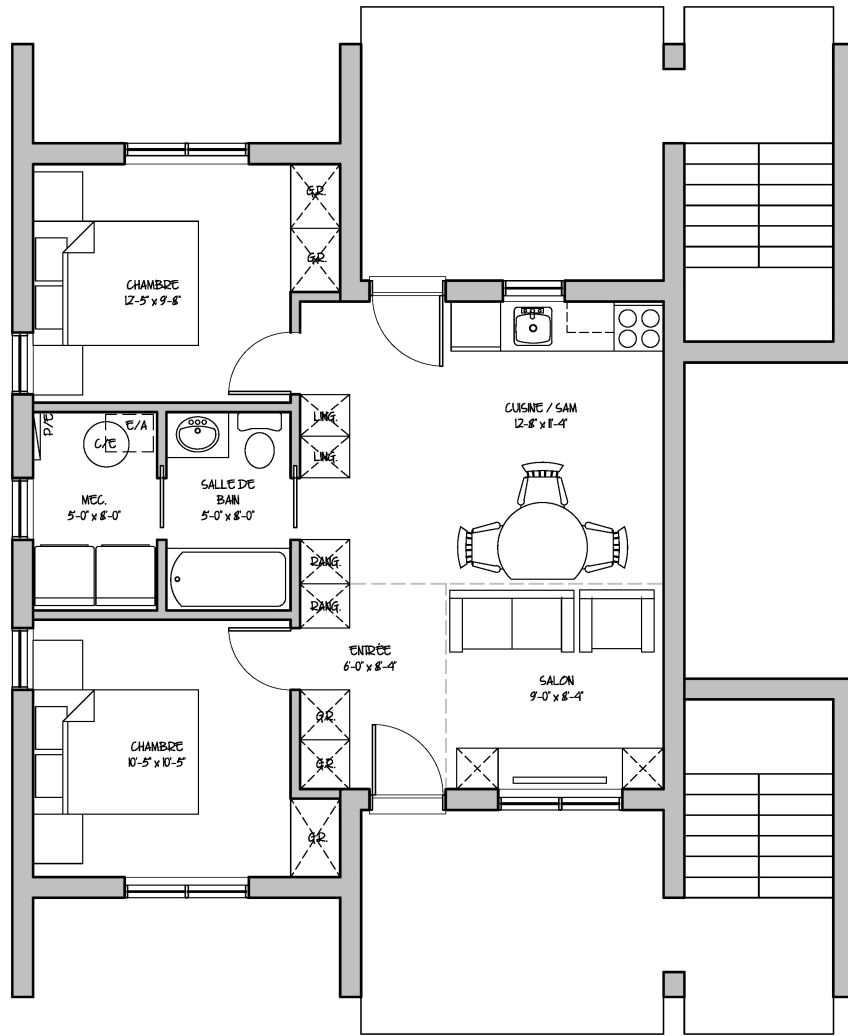

LE TRIO BIG MEC

COLLECTION MULTI

DAVID THERRIAULT

ARCHITECTURE

CARACTÉRISTIQUES

AIRE HABITABLE : 3x 41/2 @ 615pi²

DIMENSIONS : 27'-0" x 35'-6"

2 CHAMBRE / UNITÉ

- DE 500 000$ / UNITÉ

3 NIVEAU (S-S, RDC & ÉTAGE)

PETITE FAMILLE

1 SDB + LAVAGE