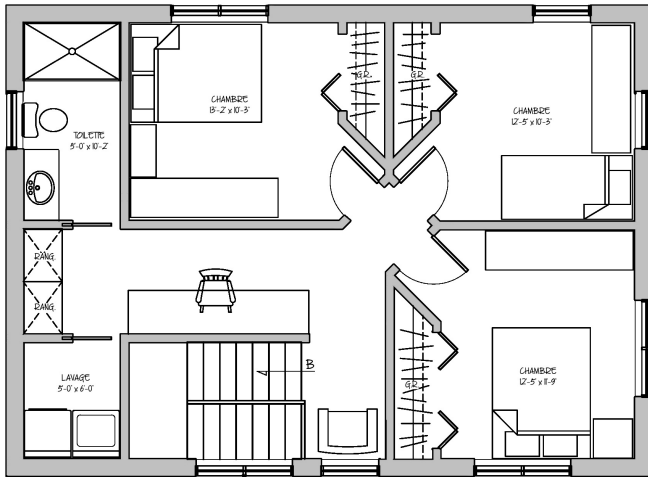

LA RAVISSANTE

COLLECTION MINIMALISTE

DAVID THERRIault ARCHITECTURE

CARACTÉRISTIQUES

- AIRÉ HABITABLE : 1500pi²
- DIMENSIONS : 33'-0" x 24'-0"
- 3 CHAMBRES
- ENTRE 500 000$ @ 750 000$
- 2 NIVEAUX (RDC & ÉTAGE)
- FAMILLE MOYENNE
- 2 SDB + LAVAGE