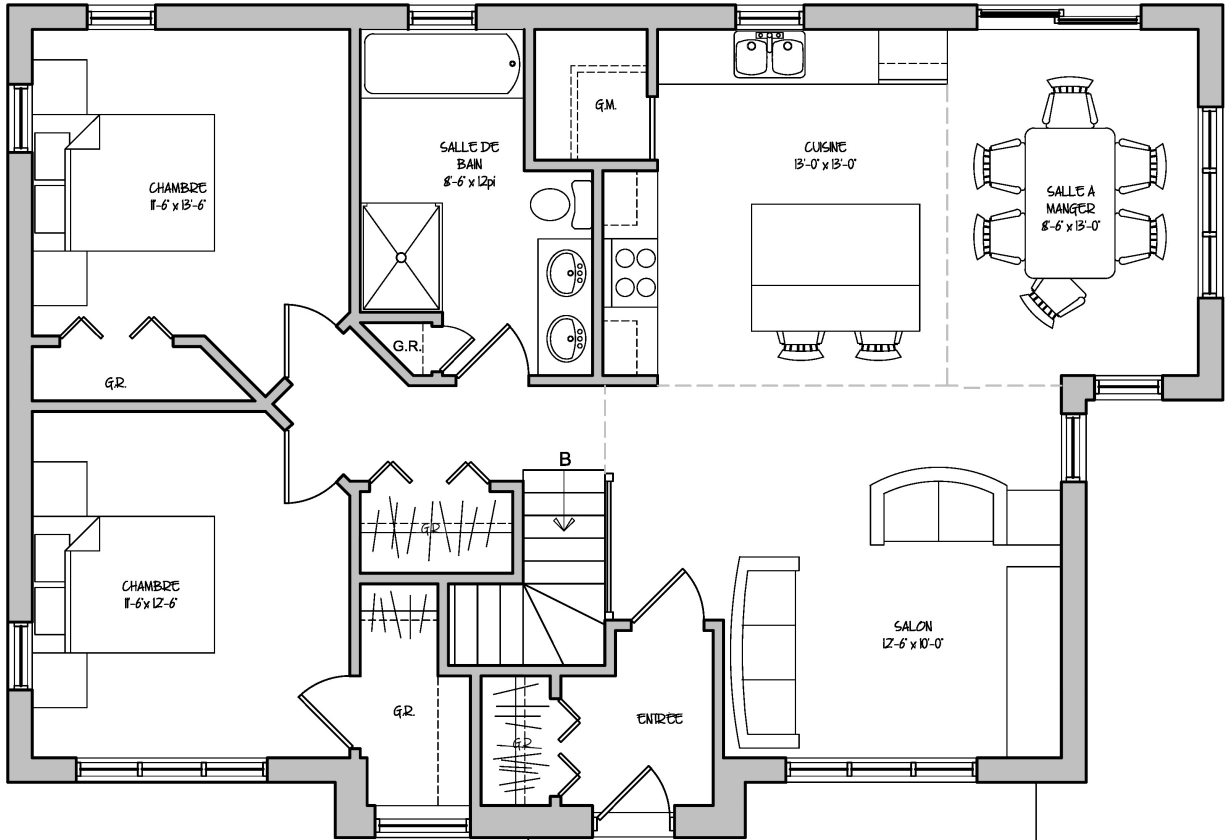

CARACTÉRISTIQUES

- AIRE HABITABLE : 1100pi²
- DIMENSIONS : 42'-4" x 29'-6"
- 2 CHAMBRES
- DE 500 000$ @ 750 000$
- 2 NIVEAUX (RDC & ÉTAGE)
- PETITE FAMILLE
- 2 SDB + 1 LAVAGE

LA SURPRENANTE

COLLECTION MINIMALISTE

DAVID THERRIAULT
ARCHITECTURE