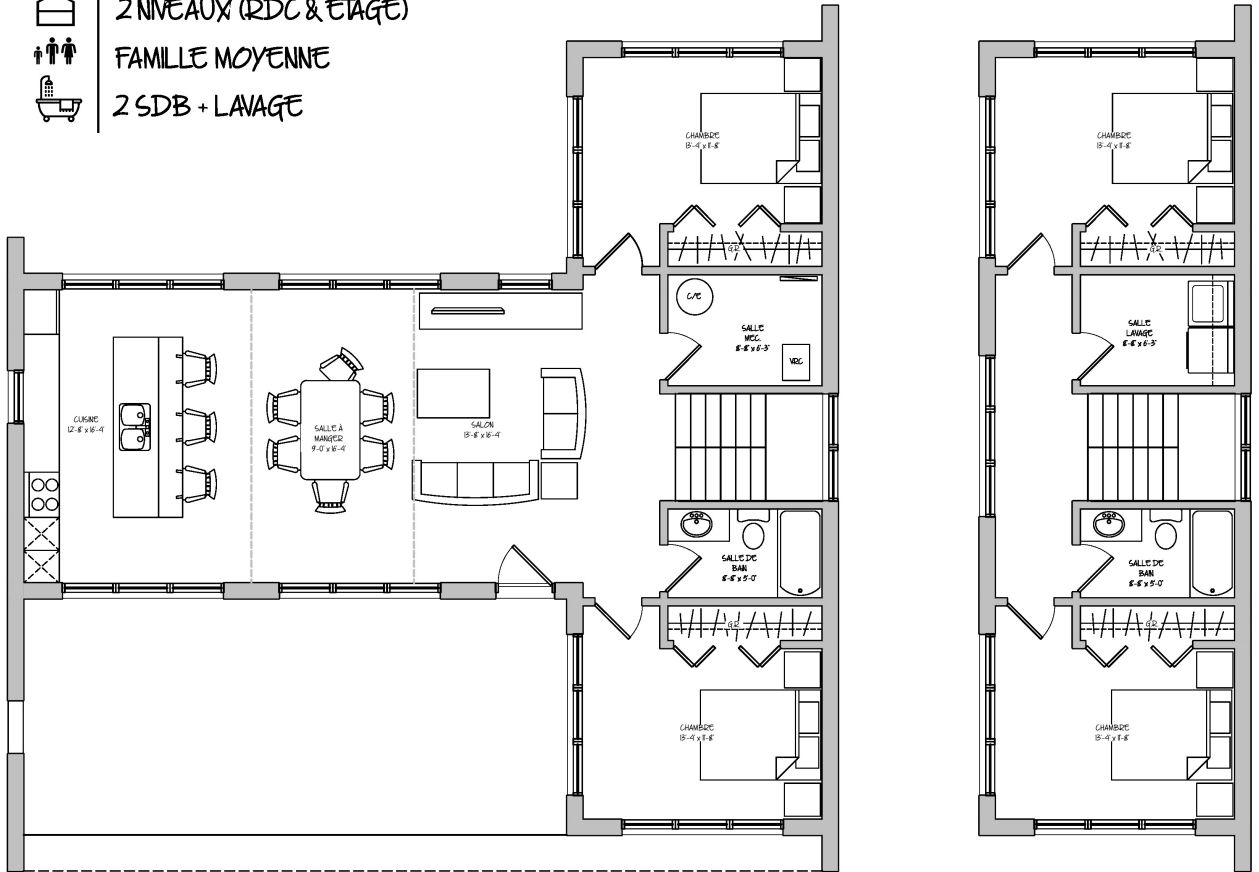

DIMENSIONS : 56'-0" x 34'-0"

1 CHAMBRE + 2 CHAMBRES

DE 500 000\$ @ 750 000\$

1 NIVEAU (RDC)

SEULE + PETITE FAMILLE

2 TOILETTES ADAPTÉE

LA MODERNE ADAPTÉE

COLLECTION ADAPTÉE

CARACTÉRISTIQUES

-  AIRE HABITABLE : 1400pi²
-  DIMENSIONS : 24'-0" x 22'-0"
-  2 CHAMBRES
-  ENTRE 500 000\$ @ 750 000\$
-  3 NIVEAUX (RDJ, RDC & ÉTAGE)
-  PETITE FAMILLE
-  1 & 1/2 + LAVAGE

CARACTÉRISTIQUES

-  AIRE HABITABLE : 1650pi²
-  DIMENSIONS : 46'-0" x 44'-0"
-  4 CHAMBRES
-  + DE 750 000\$
-  2 NIVEAUX (RDC & ÉTAGE)
-  FAMILLE MOYENNE
-  2 SDB + LAVAGE

LA CHARMANTE

COLLECTION MINIMALISTE

 DAVID THERRIAULT
ARCHITECTURE