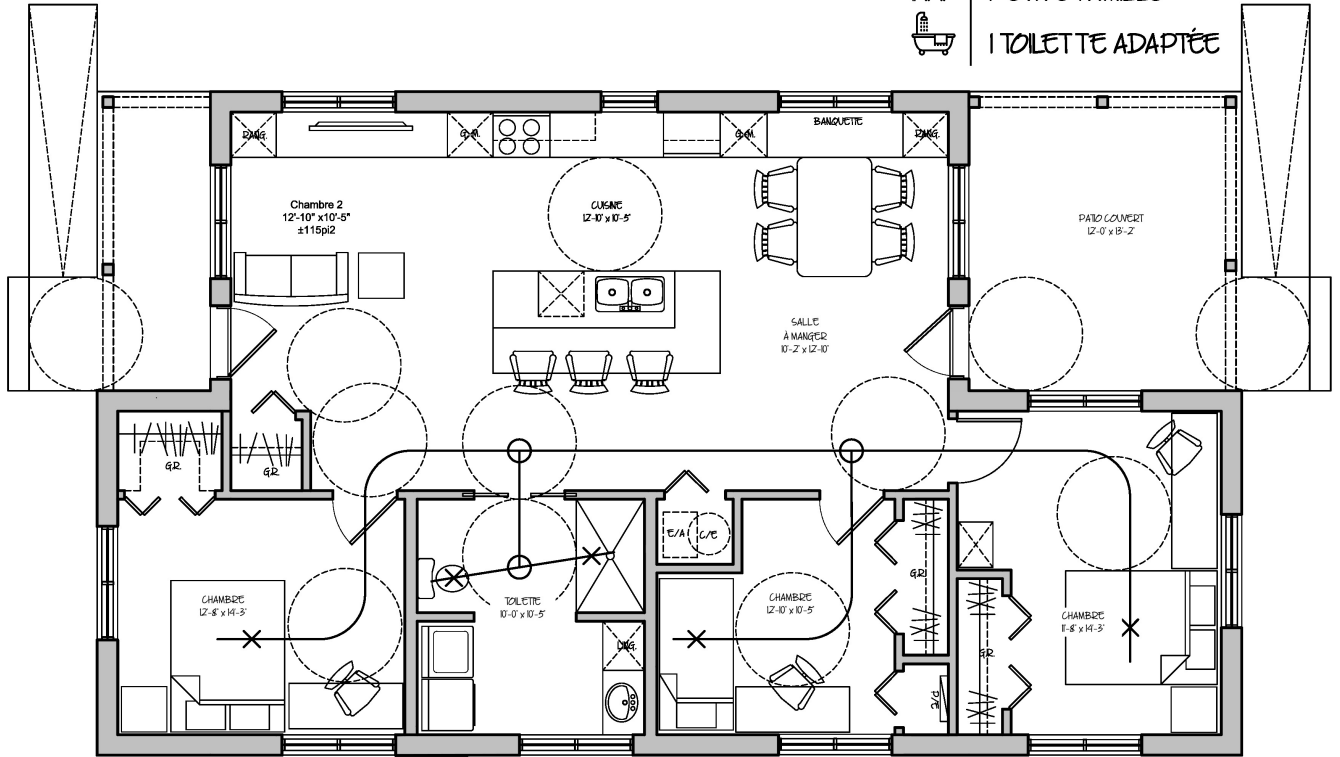

DIMENSIONS : 56'-0" x 34'-0"

1 CHAMBRE + 2 CHAMBRES

DE 500 000\$ @ 750 000\$

1 NIVEAU (RDC)

SEULE + PETITE FAMILLE

2 TOILETTES ADAPTÉE

LA MODERNE ADAPTÉE

COLLECTION ADAPTÉE

DAVID THERRIault
ARCHITECTURE

CARACTÉRISTIQUES

AIRE HABITABLE : 1125pi²

DIMENSIONS : 54'-0" x 29'-0"

3 CHAMBRES

DE 500 000\$ @ 750 000\$

I NIVEAU (RDC)

PETITE FAMILLE

I TOILETTE ADAPTÉE

LA NATURELLE ADAPTÉE

COLLECTION ADAPTÉE

DAVID THERRIAULT

ARCHITECTURE

CARACTÉRISTIQUES

-  AIRE HABITABLE : 960pi²
-  DIMENSIONS : 38'-6" x 29'-0"
-  2 CHAMBRES
-  DE 500 000\$ @ 750 000\$
-  1 NIVEAU (RDC)
-  PETITE FAMILLE
-  1 TOILETTE ADAPTÉE

LA SIMPLISTE ADAPTÉE

COLLECTION ADAPTÉE

DAVID THERRIault
ARCHITECTURE

CARACTÉRISTIQUES

-  AIRÉ HABITABLE : 960pi²
-  DIMENSIONS : 38'-6" x 29'-0"
-  2 CHAMBRES
-  DE 500 000\$ @ 750 000\$
-  1 NIVEAU (RDC)
-  PETITE FAMILLE
-  1 TOILETTE ADAPTÉE