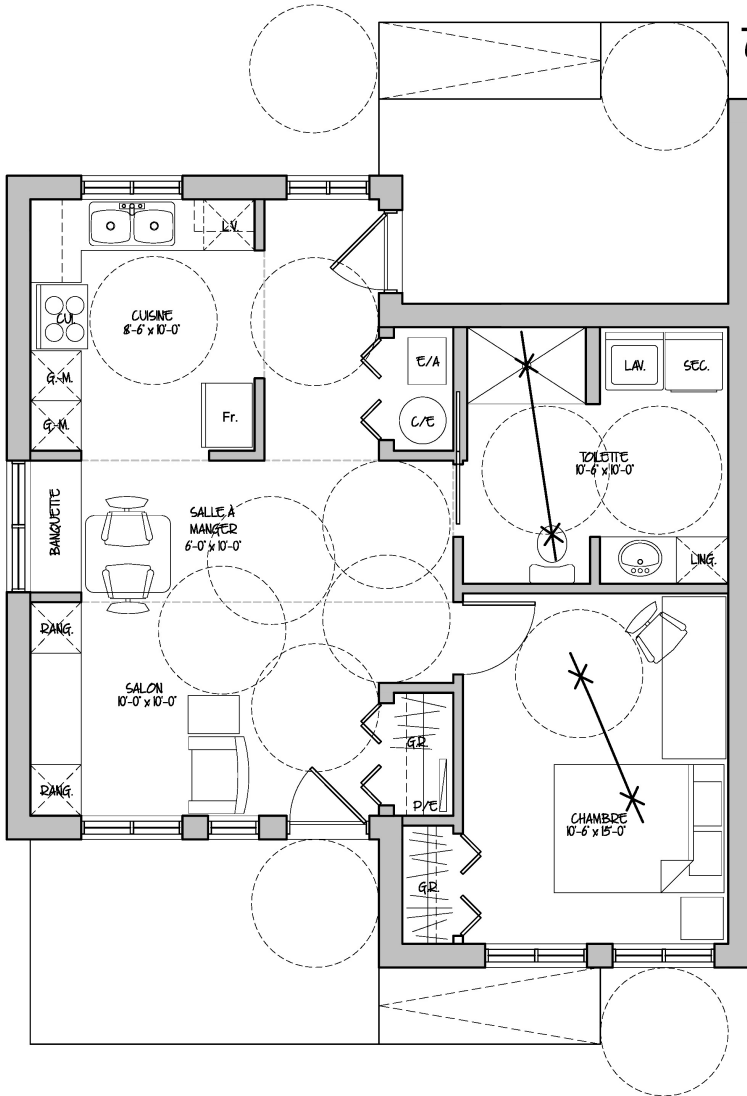

LES PETITES ADAPTÉES

COLLECTION ADAPTÉE

DAVID THERRIault

ARCHITECTURE

CARACTÉRISTIQUES

AIRE HABITABLE : 650pi²

DIMENSIONS : 29'-0" x 26'-0"

1 CHAMBRE

MOINS DE 500 000$

1 NIVEAU (RDC)

PERSONNE SEULE

1 TOILETTE ADAPTÉE

4 UNITÉS POSSIBLES