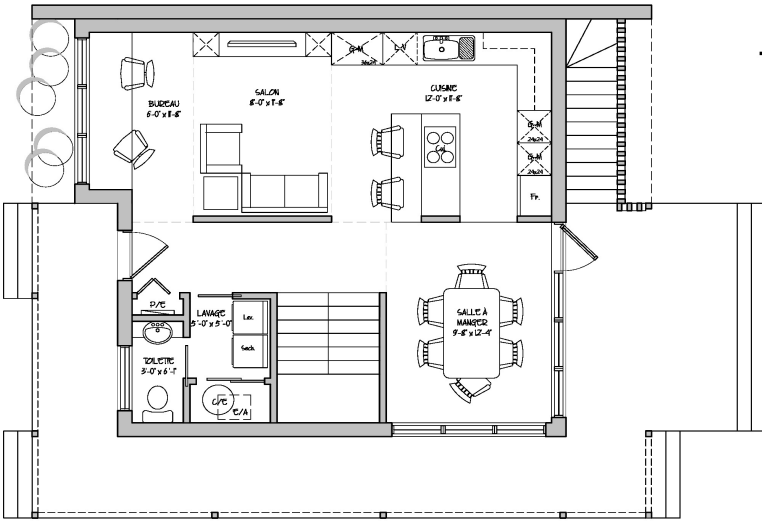

DIMENSIONS : 56'-0" x 34'-0"

1 CHAMBRE + 2 CHAMBRES

DE 500 000\$ @ 750 000\$

1 NIVEAU (RDC)

SEULE + PETITE FAMILLE

2 TOILETTES ADAPTÉE

LA MODERNE ADAPTÉE

COLLECTION ADAPTÉE

DIMENSIONS : 28'-8" x 25'-8"

2 CHAMBRES

ENTRE 500 000\$ & 750 000\$

2 NIVEAUX (RDC & ÉTAGE)

PETITE FAMILLE

2 TOILETTES PRIVÉES

L'AUTONOME

COLLECTION MINIMALISTE