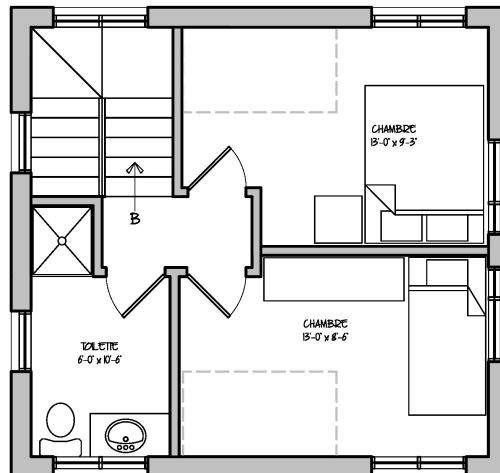

AIRE HABITABLE : 900pi²

DIMENSIONS : 26'-0" x 28'-0"

2 CHAMBRES

MOINS DE 500 000\$

2 NIVEAUX (RDC & ÉTAGE)

PETITE FAMILLE

1&1/2 SDB + LAVAGE

L'INDÉPENDANTE