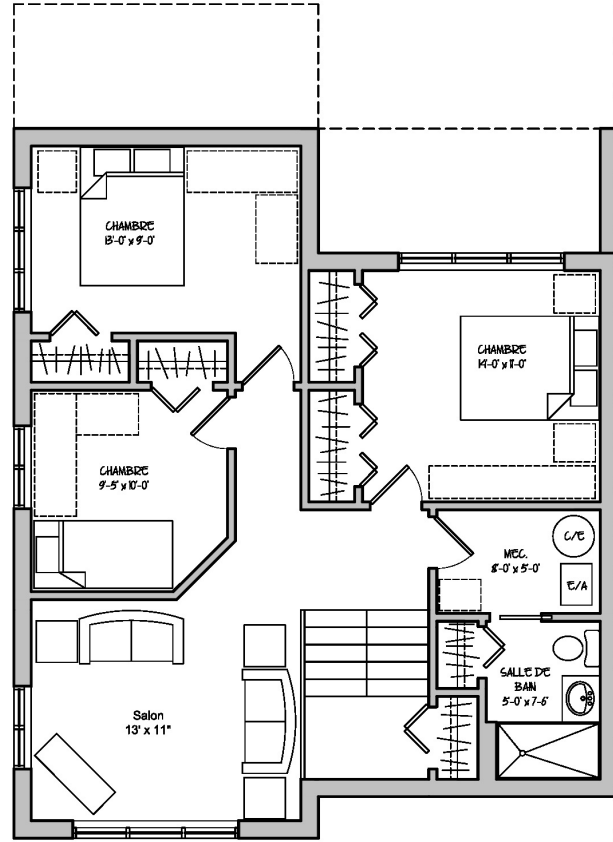

DIMENSIONS : 28'-8" x 25'-8"

2 CHAMBRES

ENTRE 500 000\$ & 750 000\$

2 NIVEAUX (RDC & ÉTAGE)

PETITE FAMILLE

2 TOILETTES PRIVÉES

L'AUTONOME

COLLECTION MINIMALISTE

AIRE HABITABLE : 1500pi² / UNITÉ

DIMENSIONS : 57'-4" x 34'-0"

4 CHAMBRE

ENTRE 500 000\$ @ 750 000\$

2 NIVEAUX (S-S & RDC)

FAMILLE MOYENNE

2 SDB + LAVAGE

LES TINY-APPS