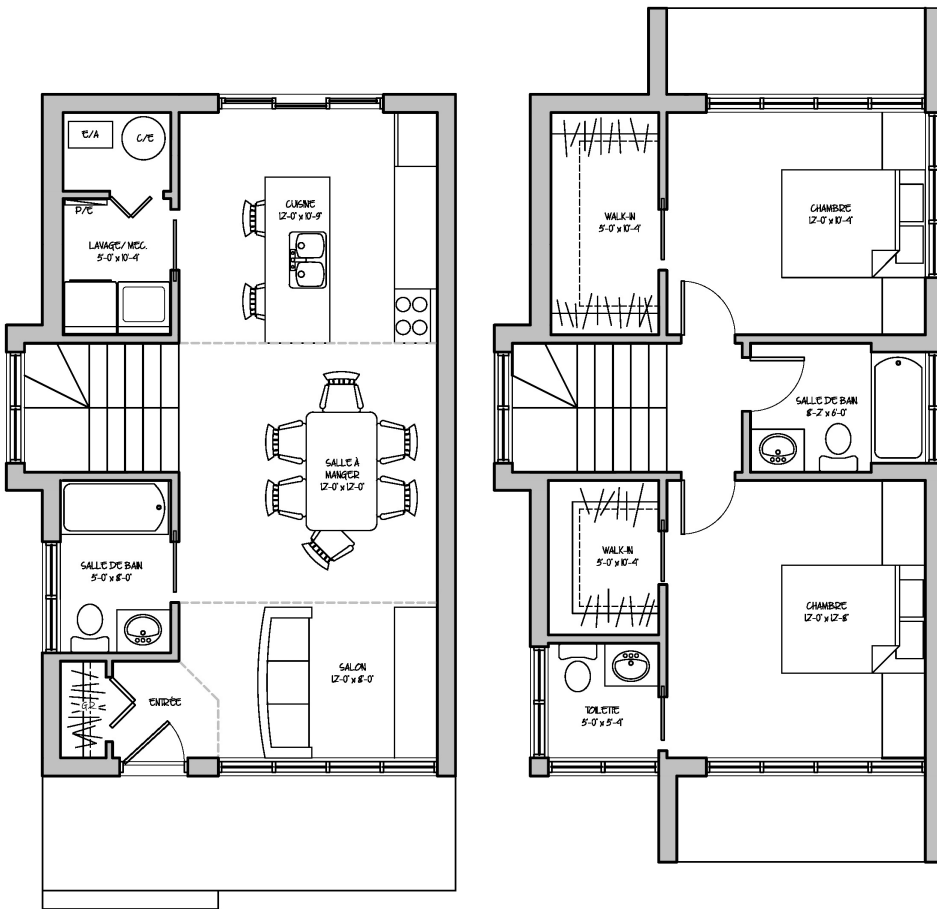

LA LONGUE

COLLECTION MINIMALISTE

DAVID THERRIAULT ARCHITECTURE

CARACTÉRISTIQUES

- AIR HABITABLE : 1070pi²
- DIMENSIONS : 19'-0" x 31'-6"
- 2 CHAMBRES
- ENTRE 500 000$ @ 750 000$
- 2 NIVEAUX (RDC & ÉTAGE)
- PETITE FAMILLE
- 2 & 1/2 SDB + LAVAGE