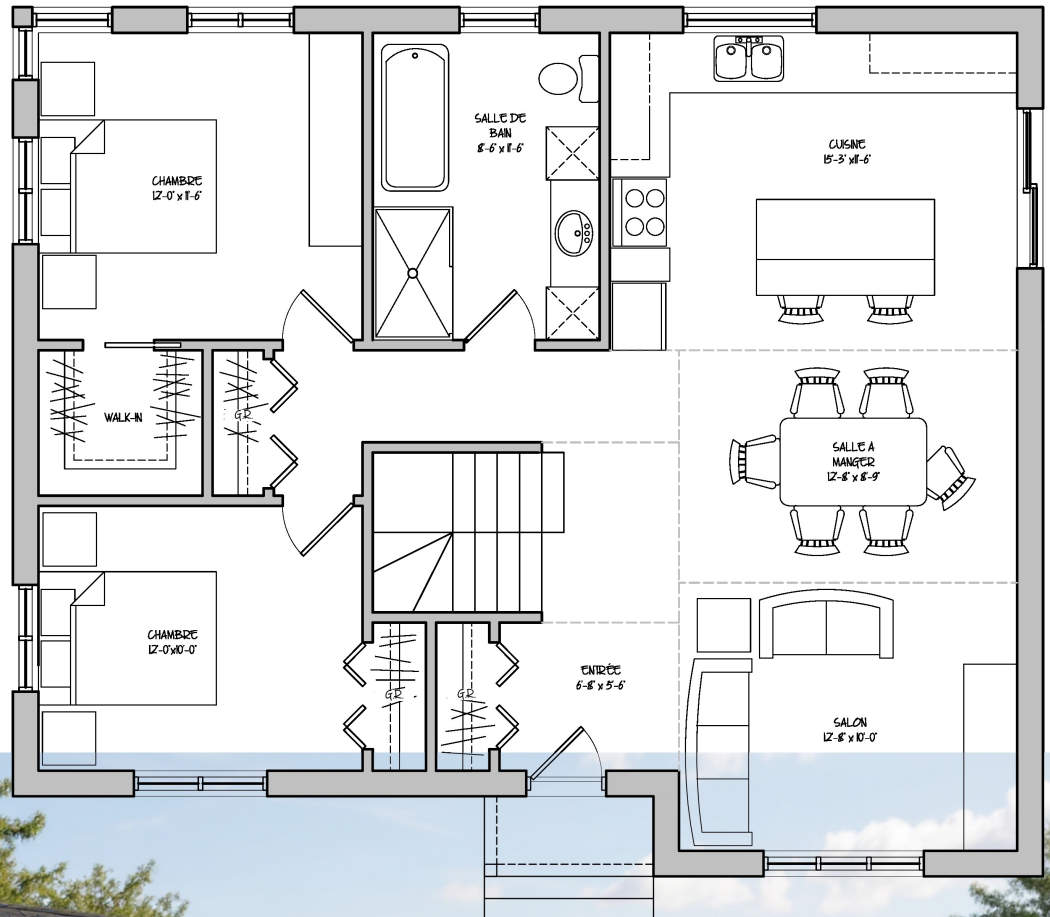

DIMENSIONS : 56'-0" x 34'-0"

1 CHAMBRE + 2 CHAMBRES

DE 500 000\$ @ 750 000\$

1 NIVEAU (RDC)

SEULE + PETITE FAMILLE

2 TOILETTES ADAPTÉE

LA MODERNE ADAPTÉE

COLLECTION ADAPTÉE

LA SIMPLISTE ADAPTÉE

COLLECTION ADAPTÉE

DAVID THERRIault
ARCHITECTURE

CARACTÉRISTIQUES

-  AIRÉ HABITABLE : 960pi²
-  DIMENSIONS : 38'-6" x 29'-0"
-  2 CHAMBRES
-  DE 500 000\$ @ 750 000\$
-  1 NIVEAU (RDC)
-  PETITE FAMILLE
-  1 TOILETTE ADAPTÉE

LA CAPTIVANTE CARACTÉRISTIQUES

COLLECTION MINIMALISTE

Dim

\$\$\$

AIRE HABITABLE : 1050pi²

DIMENSIONS : 38'-6" x 29'-6"

2 CHAMBRES

- DE 500 000\$

2 NIVEAUX (S-S & RDC)

PETITE FAMILLE

1 SDB

LA CONVIVALE

COLLECTION MINIMALISTE

DAVID THERRIAULT
ARCHITECTURE

CARACTÉRISTIQUES

-  AIRE HABITABLE : 1675pi²
-  DIMENSIONS : 25'-6" x 37'-6"
-  4 CHAMBRES
-  - DE 500 000\$
-  2 NIVEAUX (RDC & ÉTAGE)
-  FAMILLE MOYENNE
-  1 SDB + 1 TOILETTE