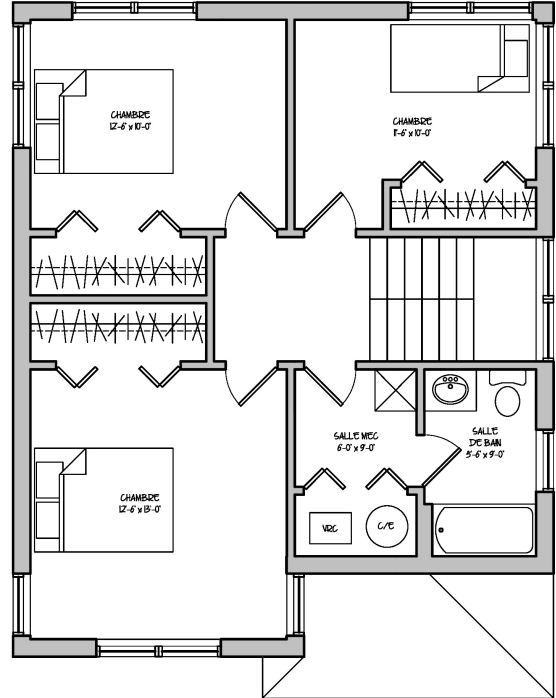

LA GRACIEUSE

COLLECTION SIGNATURE

DAVID THERRIAULT

ARCHITECTURE

CARACTÉRISTIQUES

- AIRE HABITABLE : 1350pi²
- DIMENSIONS : 36'-0" x 31'-6"
- 3 CHAMBRES & 1 BUREAU
- ENTRE 500 000$ @ 750 000$
- 2 NIVEAUX (RDC & ÉTAGE)
- FAMILLE MOYENNE
- 1 & 1/2 SDB + LAVAGE