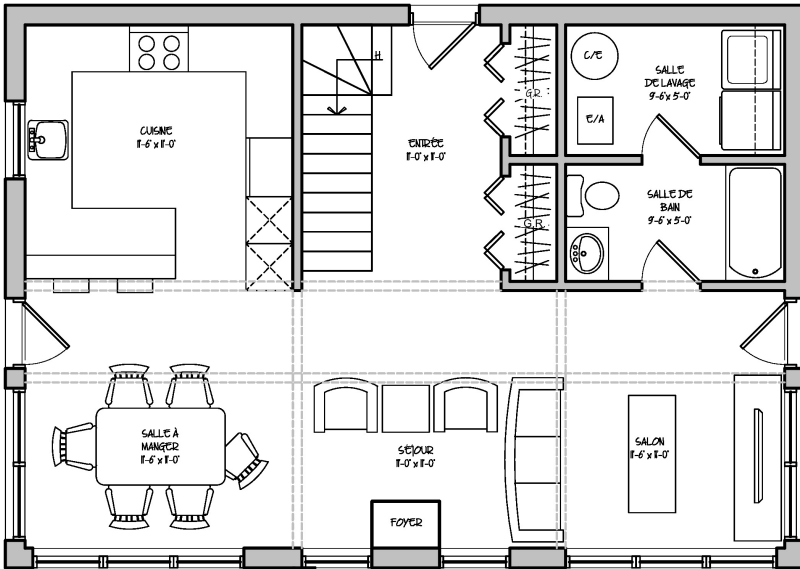

DIMENSIONS : 56'-0" x 34'-0"

1 CHAMBRE + 2 CHAMBRES

DE 500 000\$ @ 750 000\$

1 NIVEAU (RDC)

SEULE + PETITE FAMILLE

2 TOILETTES ADAPTÉE

LA MODERNE ADAPTÉE

COLLECTION ADAPTÉE

Collection minimaliste
(Maisons constructions neuves)

TRAIT TRIANGULAIRE

L'AUTHENTIQUE

COLLECTION MINIMALISTE

DAVID THERRIAULT
ARCHITECTURE

CARACTÉRISTIQUES

-  AIRE HABITABLE : 11675pi²
-  DIMENSIONS : 25'-6" x 37'-6"
-  2 CHAMBRES
-  DE 500 000\$ @ 750 000\$
-  2 NIVEAUX (RDC & ÉTAGE)
-  PETITE FAMILLE
-  1 & 1/2 SDB + LAVAGE