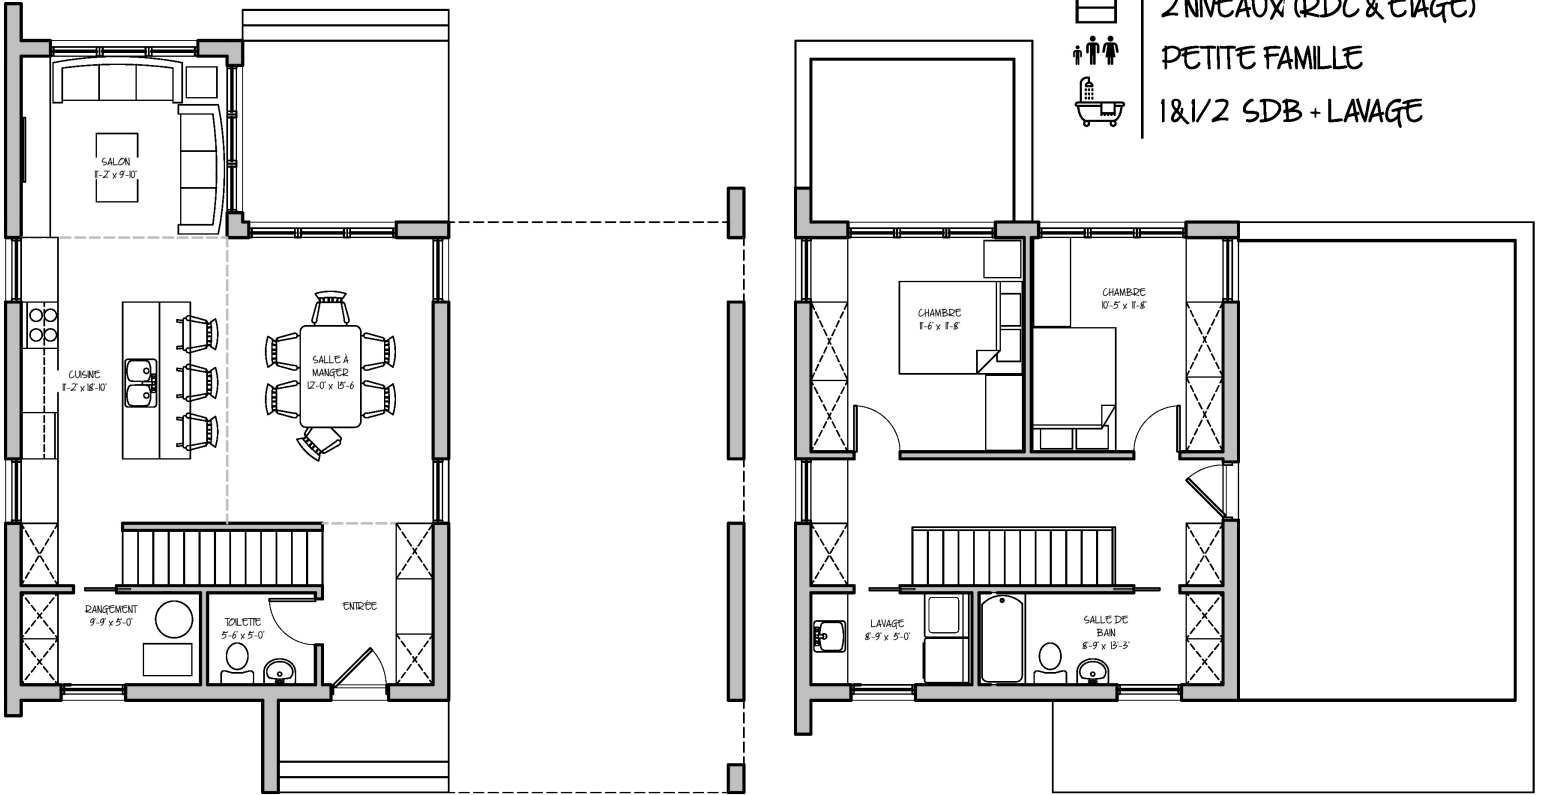

DIMENSIONS : 56'-0" x 34'-0"

1 CHAMBRE + 2 CHAMBRES

DE 500 000\$ @ 750 000\$

1 NIVEAU (RDC)

SEULE + PETITE FAMILLE

2 TOILETTES ADAPTÉE

LA MODERNE ADAPTÉE

COLLECTION ADAPTÉE

-  AIRE HABITABLE : 1650pi²
-  DIMENSIONS : 46'-0" x 44'-0"
-  4 CHAMBRES
-  + DE 750 000\$
-  2 NIVEAUX (RDC & ÉTAGE)
-  FAMILLE MOYENNE
-  2 SDB + LAVAGE

LA CHARMANTE

COLLECTION MINIMALISTE

 DAVID THERRIAULT
ARCHITECTURE

LA CLINQUANTE

COLLECTION MINIMALISTE

DAVID THERRIAULT
ARCHITECTURE

CARACTÉRISTIQUES

-  AIRE HABITABLE : 1200pi²
-  DIMENSIONS : 24'-6" x 34'-6"
-  2 CHAMBRES
-  ENTRE 500 000 @ 750 000\$
-  2 NIVEAUX (RDC & ÉTAGE)
-  PETITE FAMILLE
-  1&1/2 SDB + LAVAGE