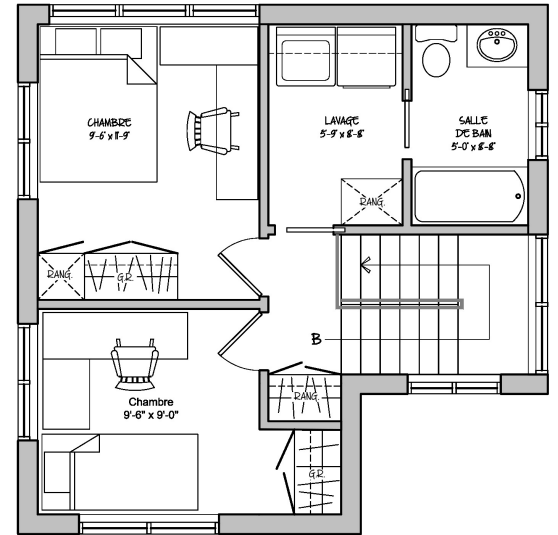

COLLECTION CHAMPÊTRE

DAVID THERIAULT
ARCHITECTURE

AIRE HABITABLE : 870pi²

DIMENSIONS : 23'-0" x 23'-0"

2 CHAMBRES

MOINS DE 500 000\$

2 NIVEAUX (RDC & ÉTAGE)

PETITE FAMILLE

2 SDB + LAVAGE

LA CHAMPÊTRE

COLLECTION CHAMPÊTRE

DAVID THERRIAULT

ARCHITECTURE

CARACTÉRISTIQUES

AIRE HABITABLE : 1870pi²

DIMENSIONS : 32'-0" x 32'-0"