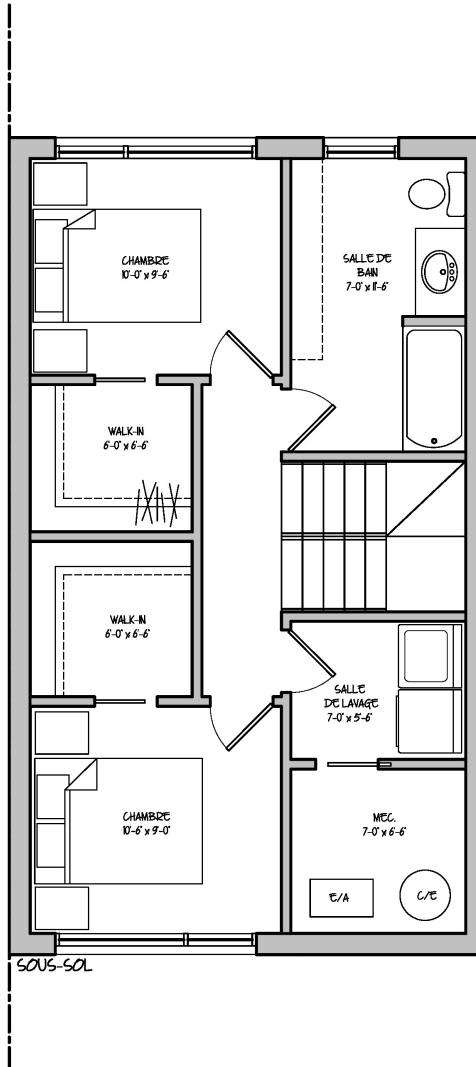

LES SOMPTUEUX

COLLECTION MULTI

DAVID THERRIAULT

ARCHITECTURE

CARACTÉRISTIQUES

- AIR HABITABLE : 4x 41/2 @ 1070pi²
- DIMENSIONS : 76'-8" x 32'-6"
- 2 CHAMBRES
- DE 500 000$ / UNITÉ
- 2 NIVEAUX (S-S & RDC)
- PETITE FAMILLE
- 1-1/2 TOILETTES + LAVAGE