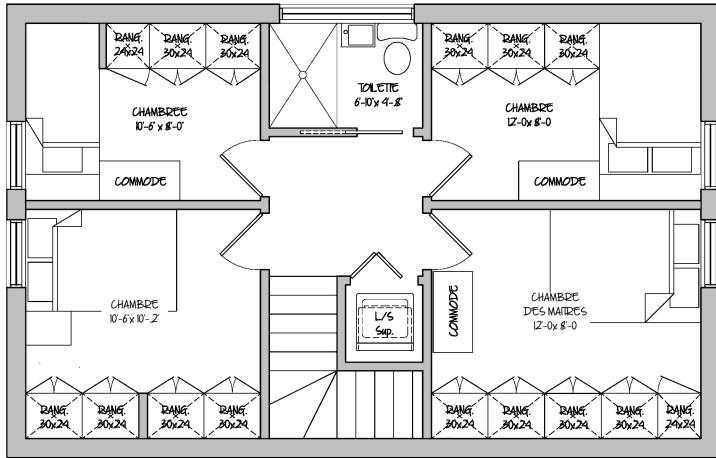

DIMENSIONS : 56'-0" x 34'-0"

1 CHAMBRE + 2 CHAMBRES

DE 500 000\$ @ 750 000\$

1 NIVEAU (RDC)

SEULE + PETITE FAMILLE

2 TOILETTES ADAPTÉE

LA MODERNE ADAPTÉE

COLLECTION ADAPTÉE

2 NIVEAUX (RDC & ÉTAGE)

PETITE FAMILLE

2 SDB + LAVAGE

L'INDESICE

COLLECTION MINIMALISTE

CARACTÉRISTIQUES

- AIRÉ HABITABLE : 1000pi²
- DIMENSIONS : 31'-6" x 20'-0"
- 4 CHAMBRES
- DE 500 000\$
- 2 NIVEAUX (RDC & ÉTAGE)
- FAMILLE MOYENNE
- 1 SDB + 1 TOILETTE