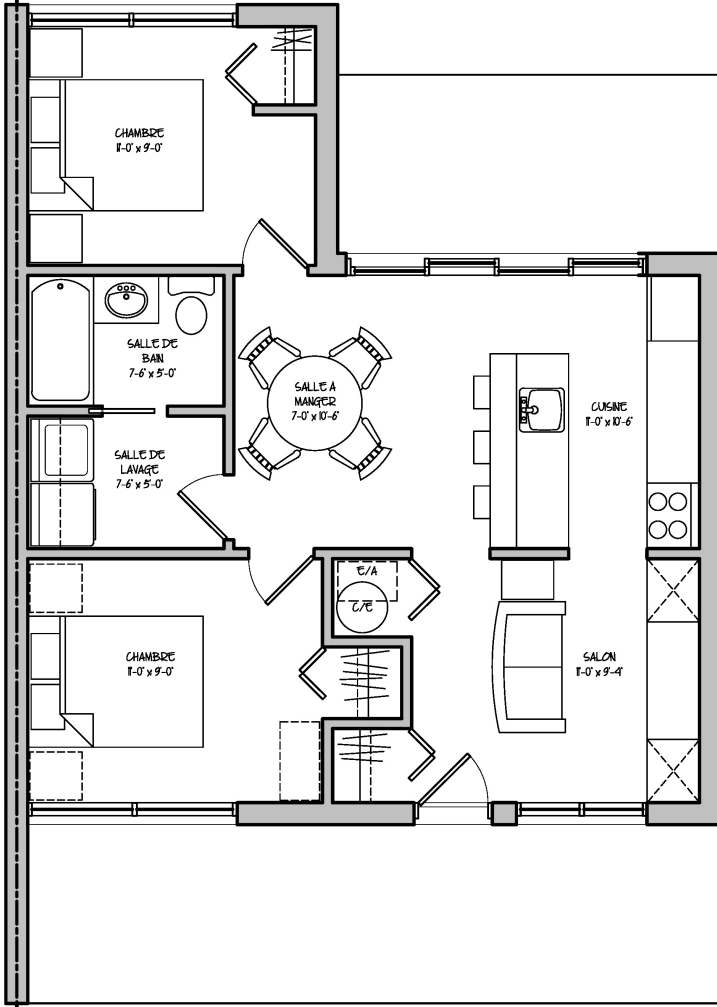

LES COQUETS

COLLECTION MULTI

DAVID THERRIAULT

ARCHITECTURE

CARACTÉRISTIQUES

- AIRE HABITABLE : 4x 4-1/2 @ 620pi²
- DIMENSIONS : 31'-4" x 27'-6"
- 2 CHAMBRE
- DE 500 000$ / UNITÉ
- 2 NIVEAUX (RDC + ÉTAGE)
- PETITE FAMILLE
- 1 TOILETTE + LAVAGE