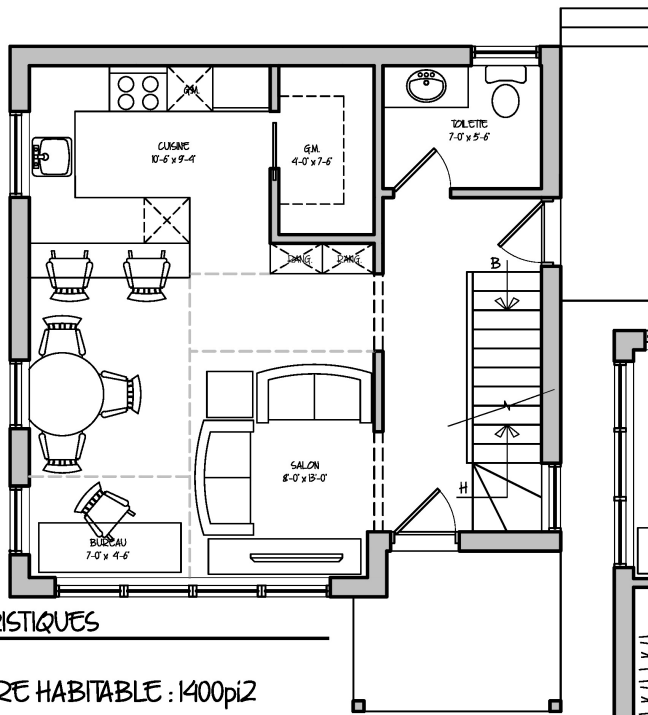

L'URBAINE

COLLECTION MINIMALISTE

DAVID THERRIAULT ARCHITECTURE

CARACTÉRISTIQUES

- AIRE HABITABLE : 1400pi²
- DIMENSIONS : 24'-0" x 22'-0"
- 2 CHAMBRES
- ENTRE 500 000$ @ 750 000$
- 3 NIVEAUX (RDJ, RDC & ÉTAGE)
- PETITE FAMILLE
- 1 & 1/2 + LAVAGE