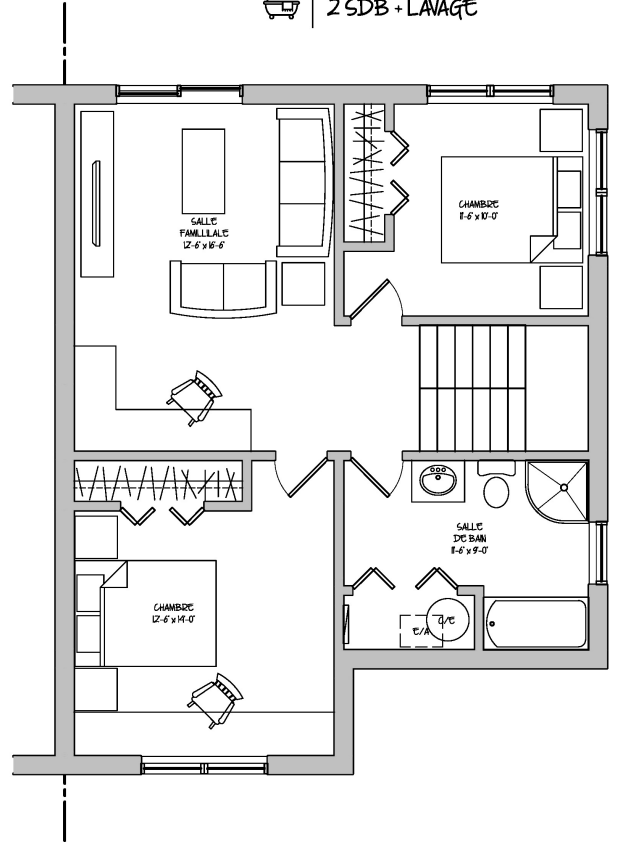

LES FORMIDABLES

COLLECTION MULTI

DAVID THERRIault

ARCHITECTURE

CARACTÉRISTIQUES

-  AIRÉ HABITABLE : 1430pi² / UNITÉ
-  DIM : DIMENSIONS : 36'-4" x 32'-6"
-  3 CHAMBRES
-  - DE 500 000\$
-  2 NIVEAUX (S-S & RDC)
-  FAMILLE MOYENNE
-  2 SDB + LAVAGE