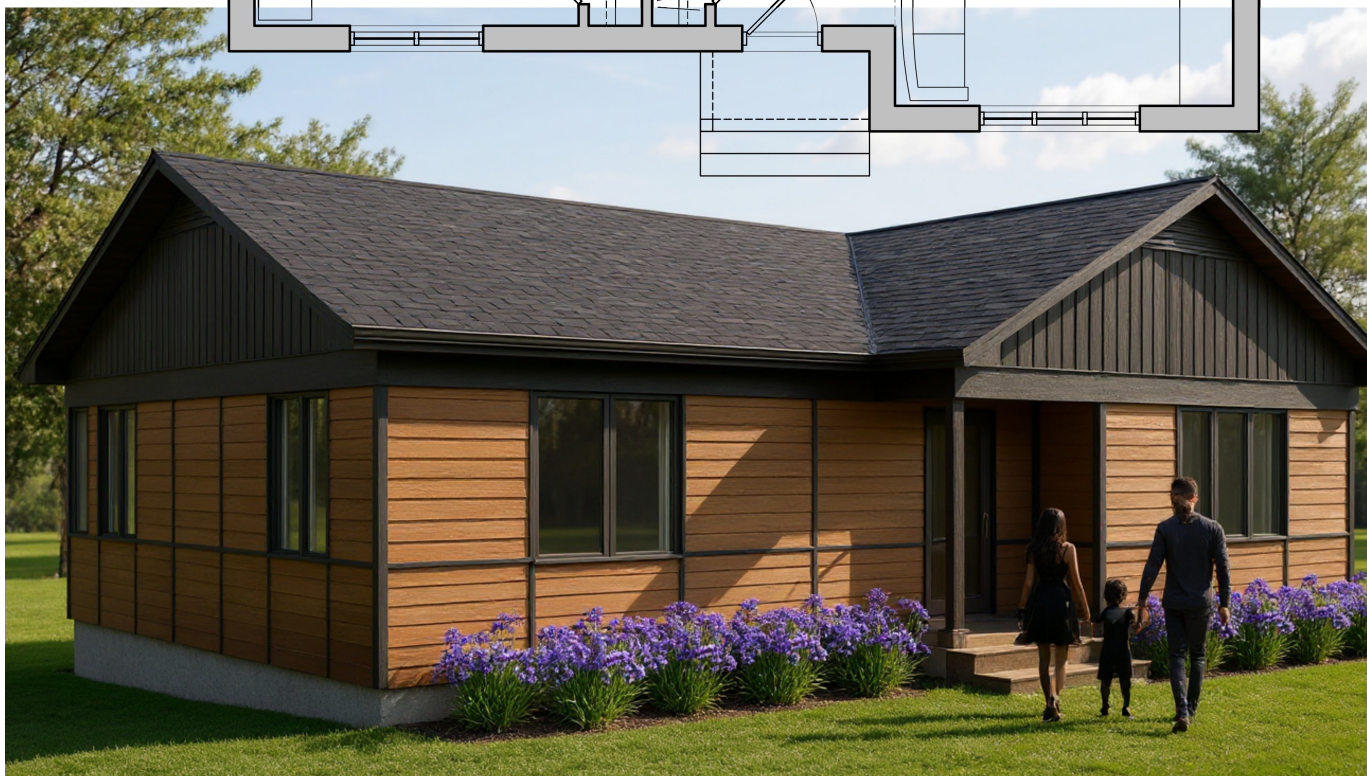

2 NIVEAUX (S-S & RDC)

PETITE FAMILLE

1 SDB

LA CONVIVALE

COLLECTION MINIMALISTE

DAVID THERRIAULT
ARCHITECTURE

CARACTÉRISTIQUES

-  AIRE HABITABLE : 1675pi²
-  DIMENSIONS : 25'-6" x 37'-6"
-  4 CHAMBRES
-  - DE 500 000\$
-  2 NIVEAUX (RDC & ÉTAGE)
-  FAMILLE MOYENNE
-  1 SDB + 1 TOILETTE