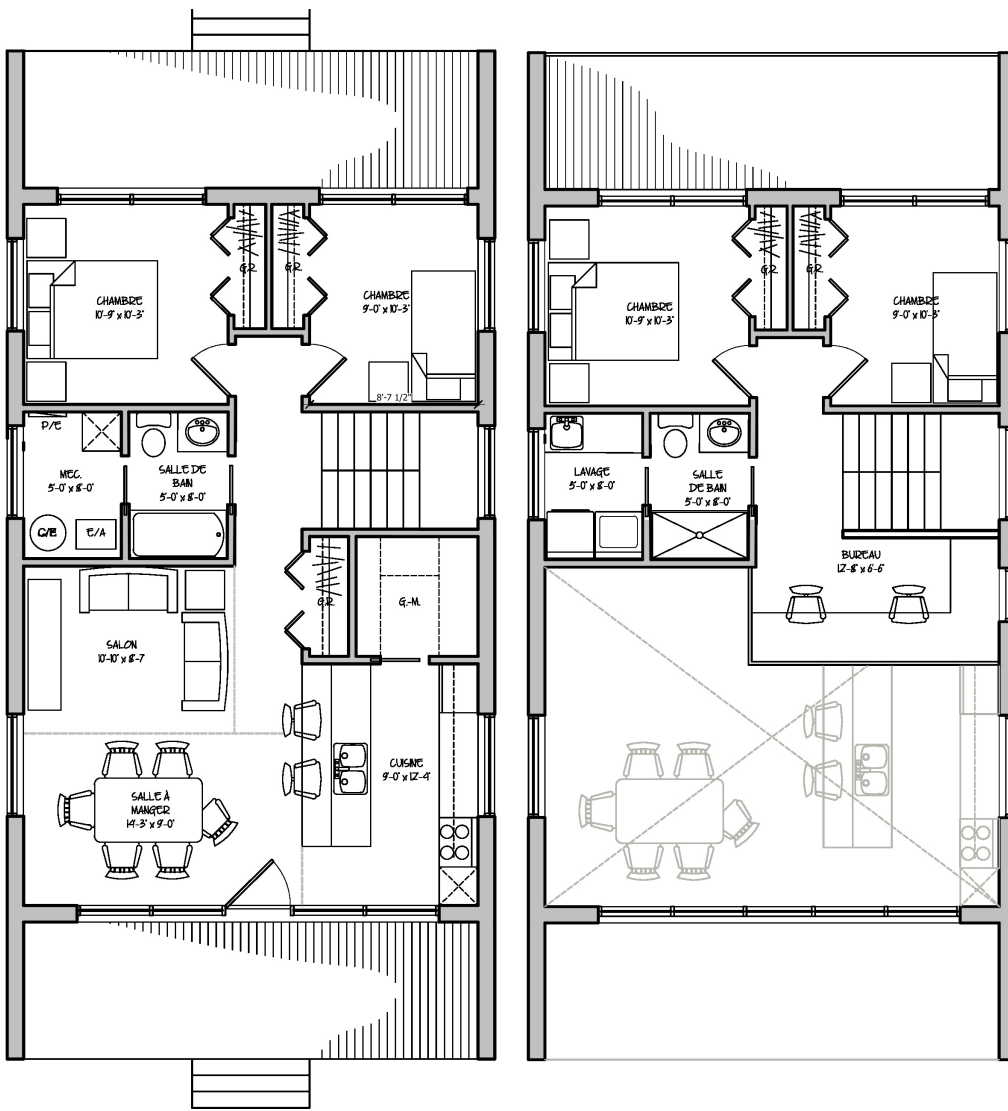

DIMENSIONS : 56'-0" x 34'-0"

1 CHAMBRE + 2 CHAMBRES

DE 500 000\$ @ 750 000\$

1 NIVEAU (RDC)

SEULE + PETITE FAMILLE

2 TOILETTES ADAPTÉE

LA MODERNE ADAPTÉE

COLLECTION ADAPTÉE

LA SIMPLISTE ADAPTÉE

COLLECTION ADAPTÉE

DAVID THERRIault
ARCHITECTURE

CARACTÉRISTIQUES

-  AIRÉ HABITABLE : 960pi²
-  DIMENSIONS : 38'-6" x 29'-0"
-  2 CHAMBRES
-  DE 500 000\$ @ 750 000\$
-  1 NIVEAU (RDC)
-  PETITE FAMILLE
-  1 TOILETTE ADAPTÉE

LA CAPTIVANTE CARACTÉRISTIQUES

COLLECTION MINIMALISTE

Dim

\$\$\$

AIRE HABITABLE : 1050pi²

DIMENSIONS : 38'-6" x 29'-6"

2 CHAMBRES

- DE 500 000\$

2 NIVEAUX (S-S & RDC)

PETITE FAMILLE

1 SDB

LA CONVIVALE

COLLECTION MINIMALISTE

DAVID THERRIAULT
ARCHITECTURE

CARACTÉRISTIQUES

-  AIRE HABITABLE : 1675pi²
-  DIMENSIONS : 25'-6" x 37'-6"
-  4 CHAMBRES
-  - DE 500 000\$
-  2 NIVEAUX (RDC & ÉTAGE)
-  FAMILLE MOYENNE
-  1 SDB + 1 TOILETTE