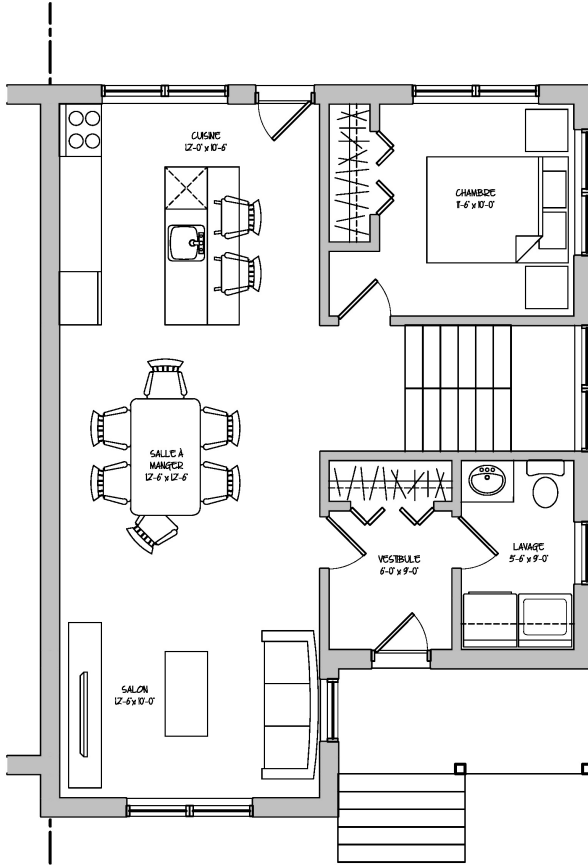

LES FORMIDABLES

COLLECTION MULTI

DAVID THERRIault

ARCHITECTURE

CARACTÉRISTIQUES

-  AIRÉ HABITABLE : 1430pi² / UNITÉ
-  DIM : DIMENSIONS : 36'-4" x 32'-6"
-  3 CHAMBRES
-  - DE 500 000\$
-  2 NIVEAUX (S-S & RDC)
-  FAMILLE MOYENNE
-  2 SDB + LAVAGE