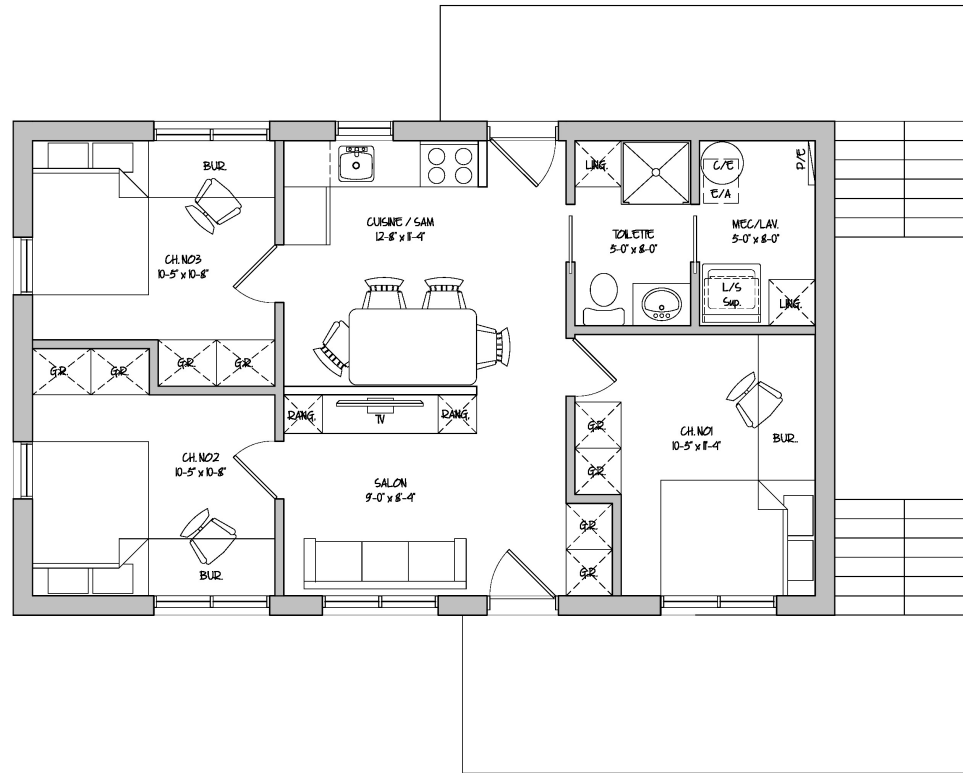

LOS TRES

COLLECTION MULTI

DAVID THERRIAULT

ARCHITECTURE